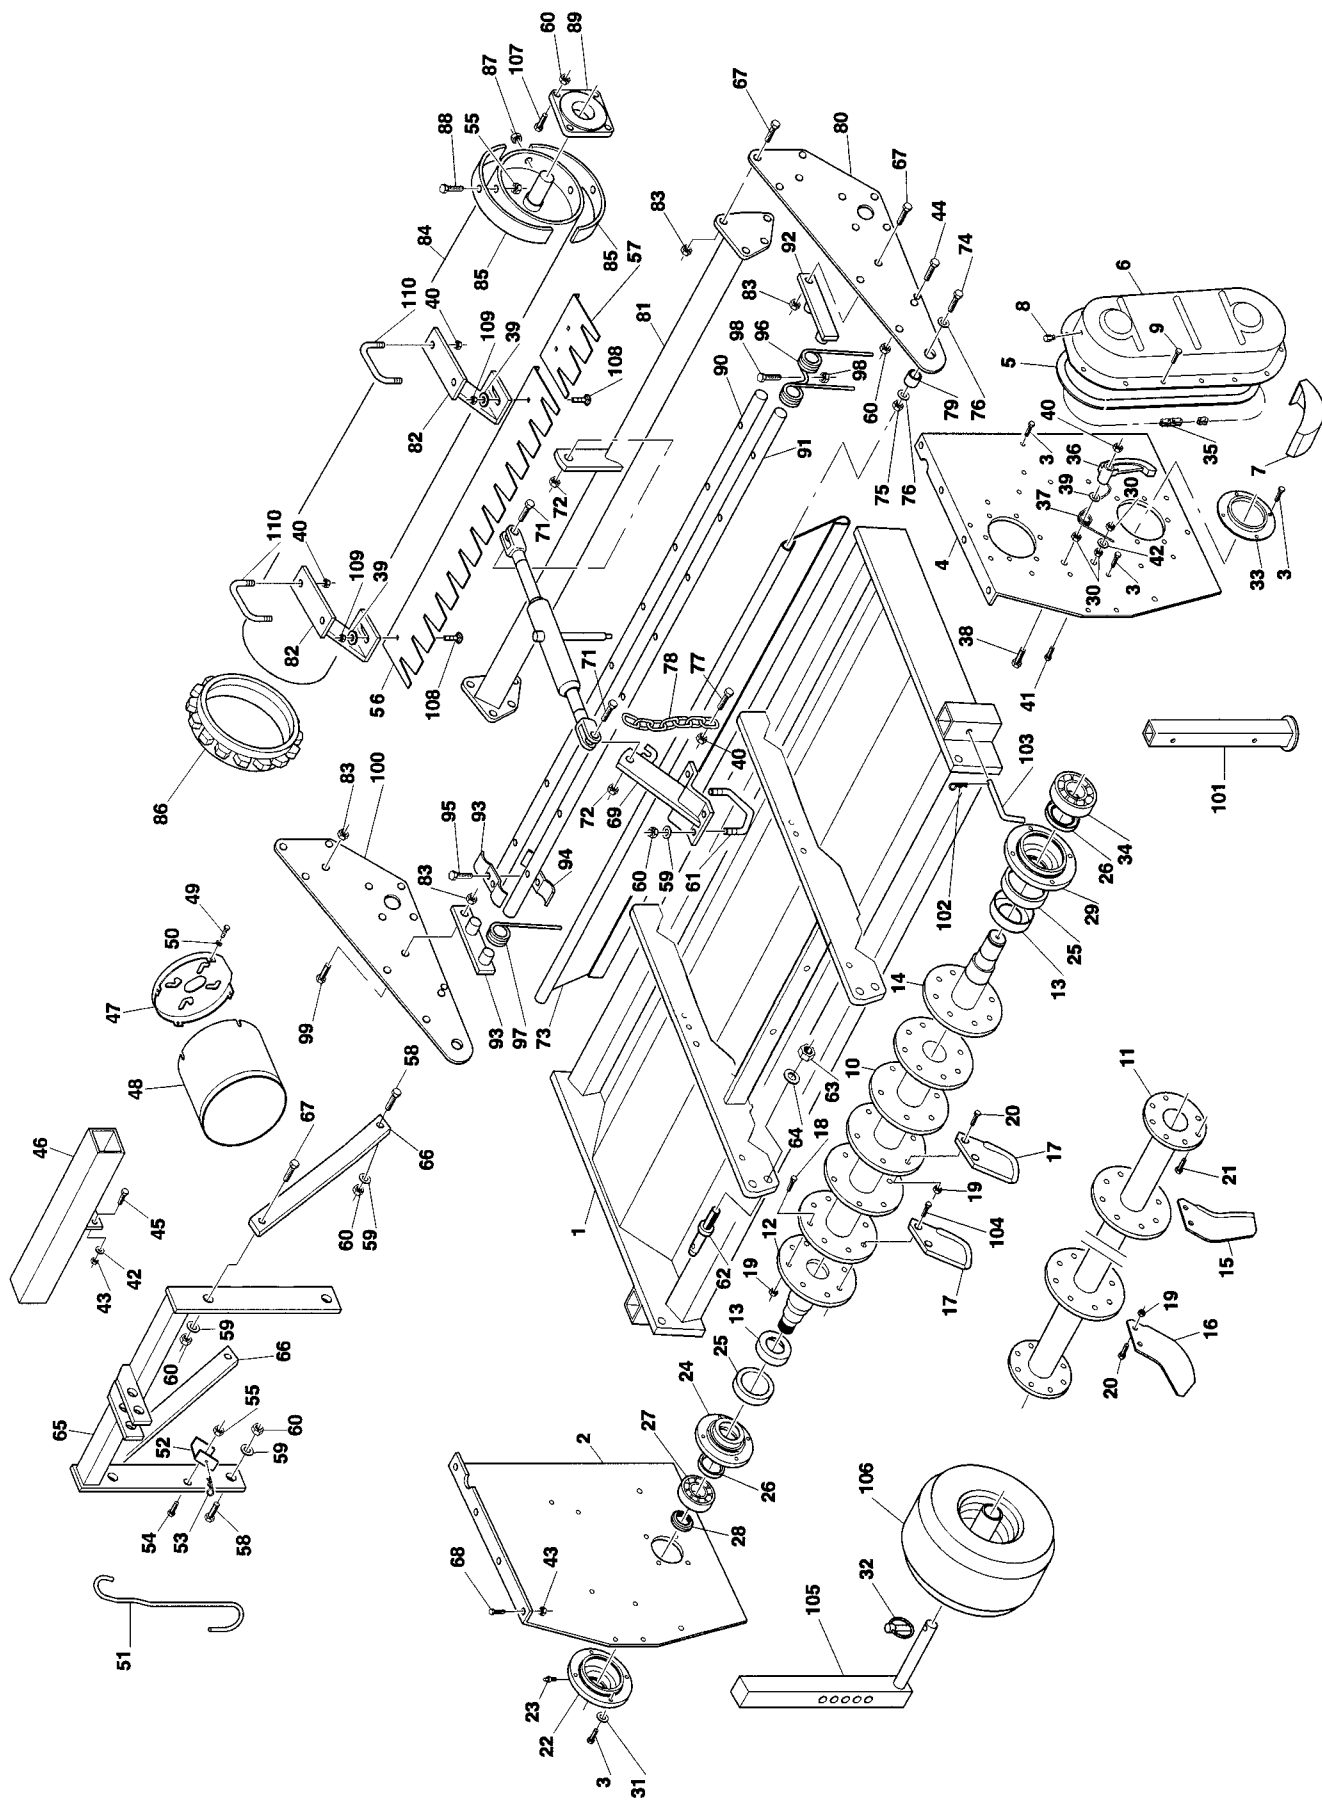

▶ Frame

▶ Gearbox

▶ Hopper

▶ Gauge Roller

▶ Driveline

Rotomec: 'Green-Rite 125-145-165'

Rotomec: 'Green-Rite 125-145-165'

Rotomec: 'Green-Rite 125-145-165'

Rotomec: 'Green-Rite 125-145-165', 540 rpm