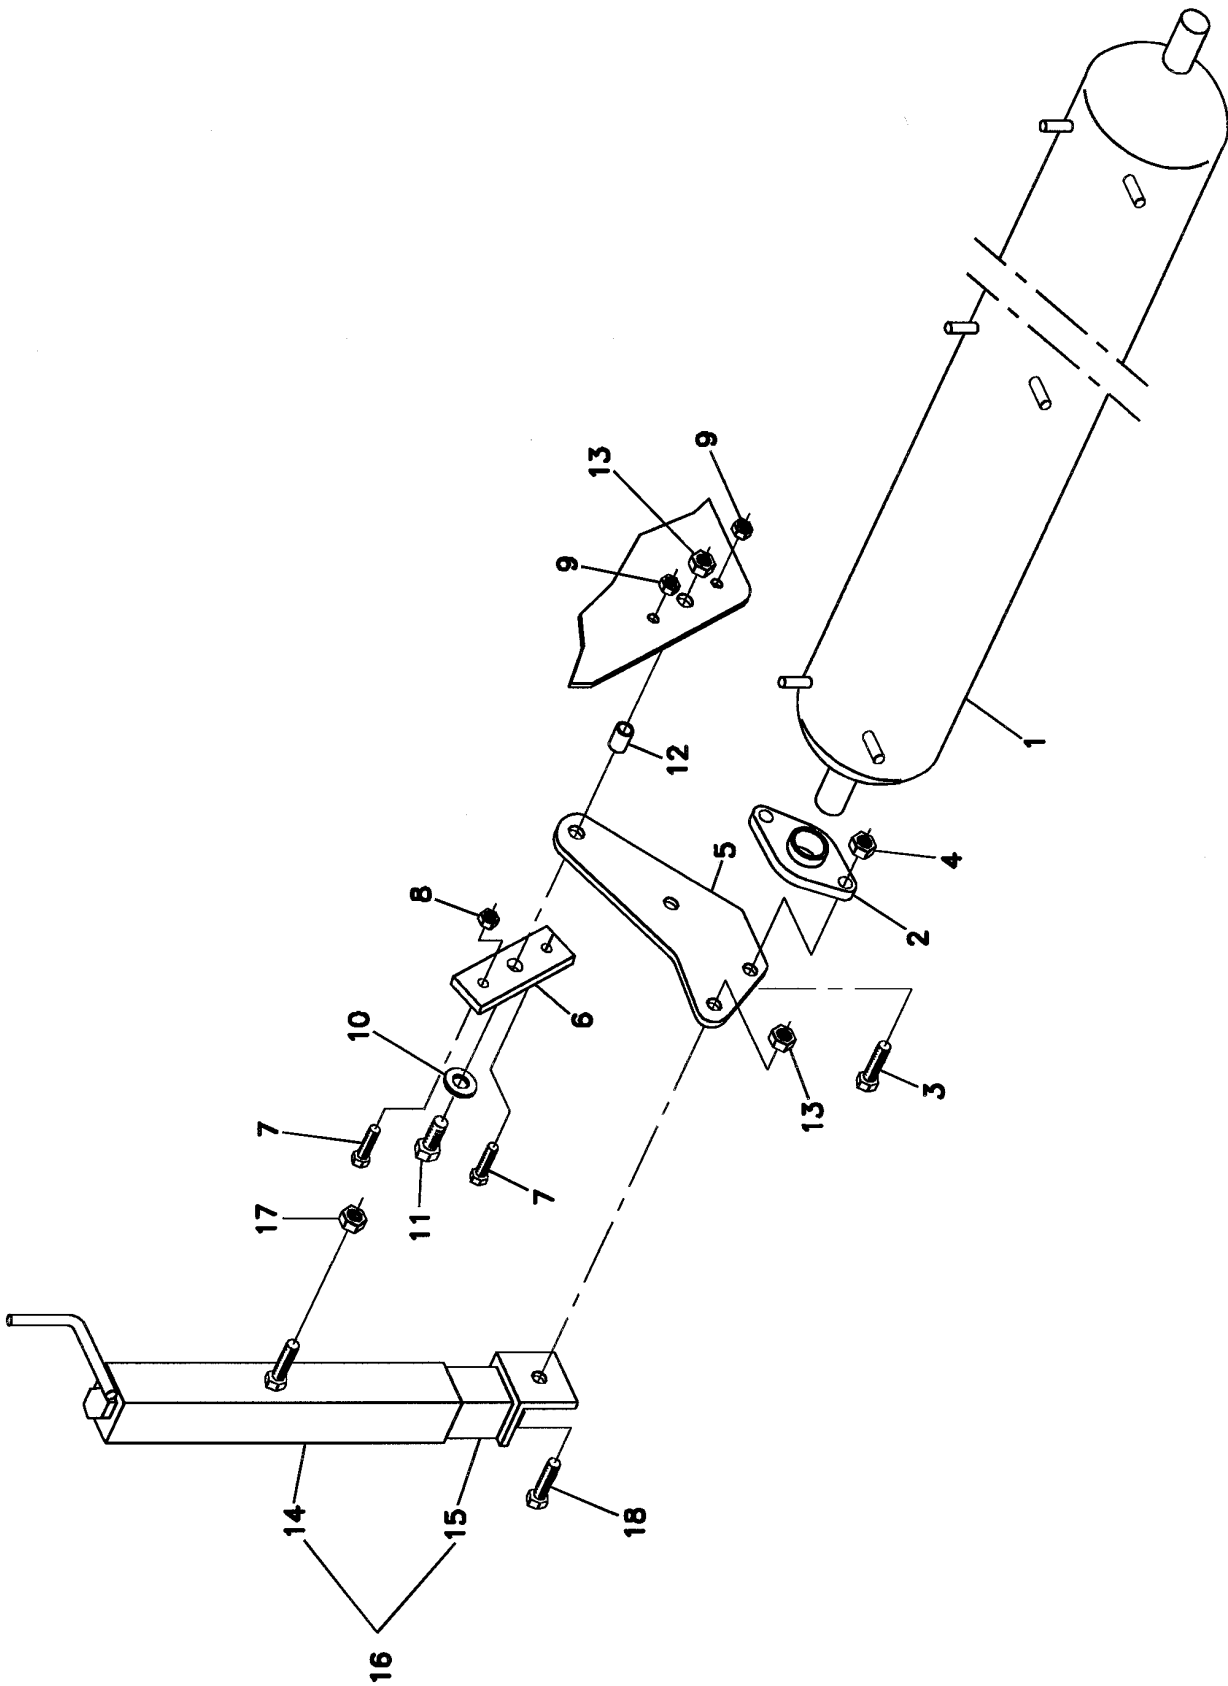

▶ Frame

▶ Gearbox

▶ Hopper

▶ Gauge Roller

▶ Driveline

Rotomec: 'Green-Rite 125-145-165'

Rotomec: 'Green-Rite 125-145-165'

Rotomec: 'Green-Rite 125-145-165'

Rotomec: 'Green-Rite 125-145-165', 540 rpm