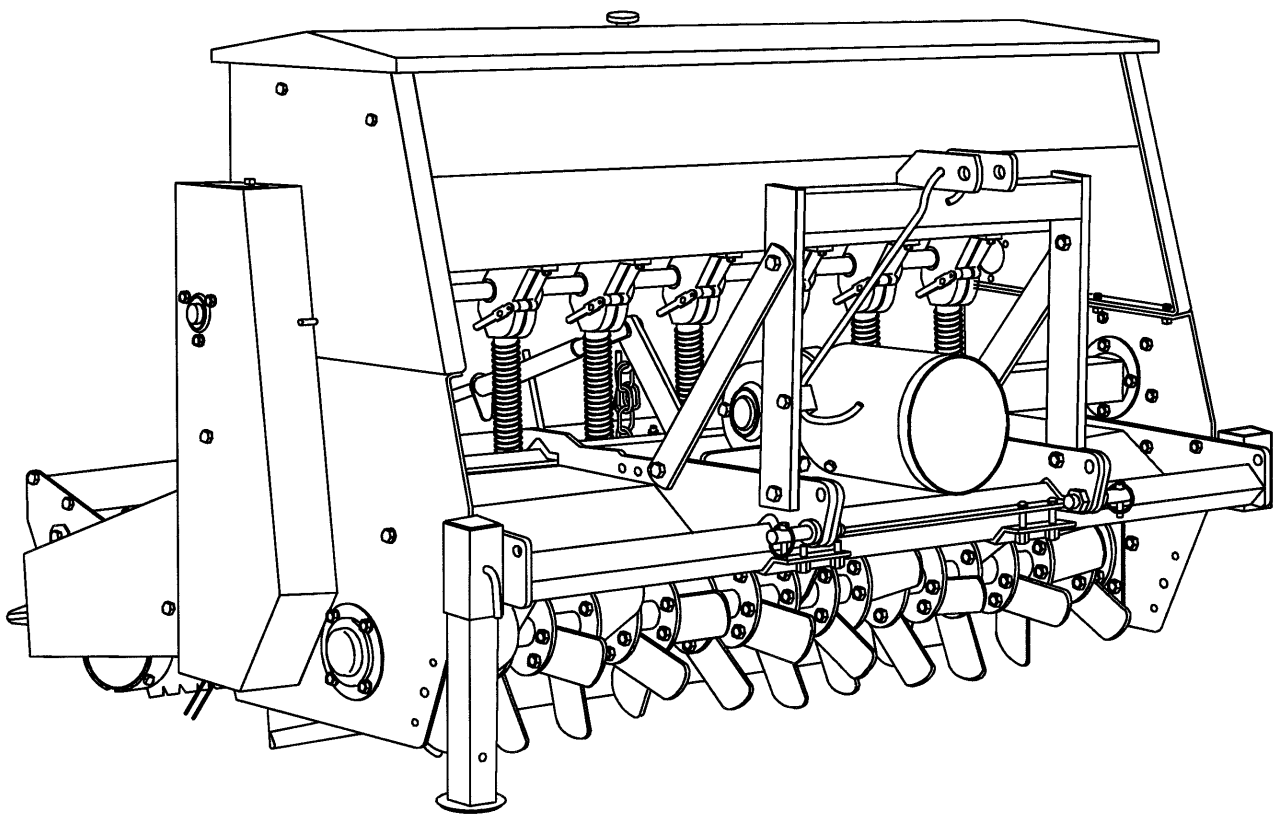

ROTOMECH

'GREEN-RITE 125-145-165'

Macchina per l'aerazione e la semina

Seeder-cultivator and overseeder-aerator

Machine pour l'aération et l'ensemencement du gazon

Maschine zur Wiederherstellung von Grünanlagen

▶ Frame

▶ Gearbox

▶ Hopper

▶ Gauge Roller

▶ Driveline

Rotomec: 'Green-Rite 125-145-165'

Rotomec: 'Green-Rite 125-145-165'

Rotomec: 'Green-Rite 125-145-165'

Rotomec: 'Green-Rite 125-145-165', 540 rpm