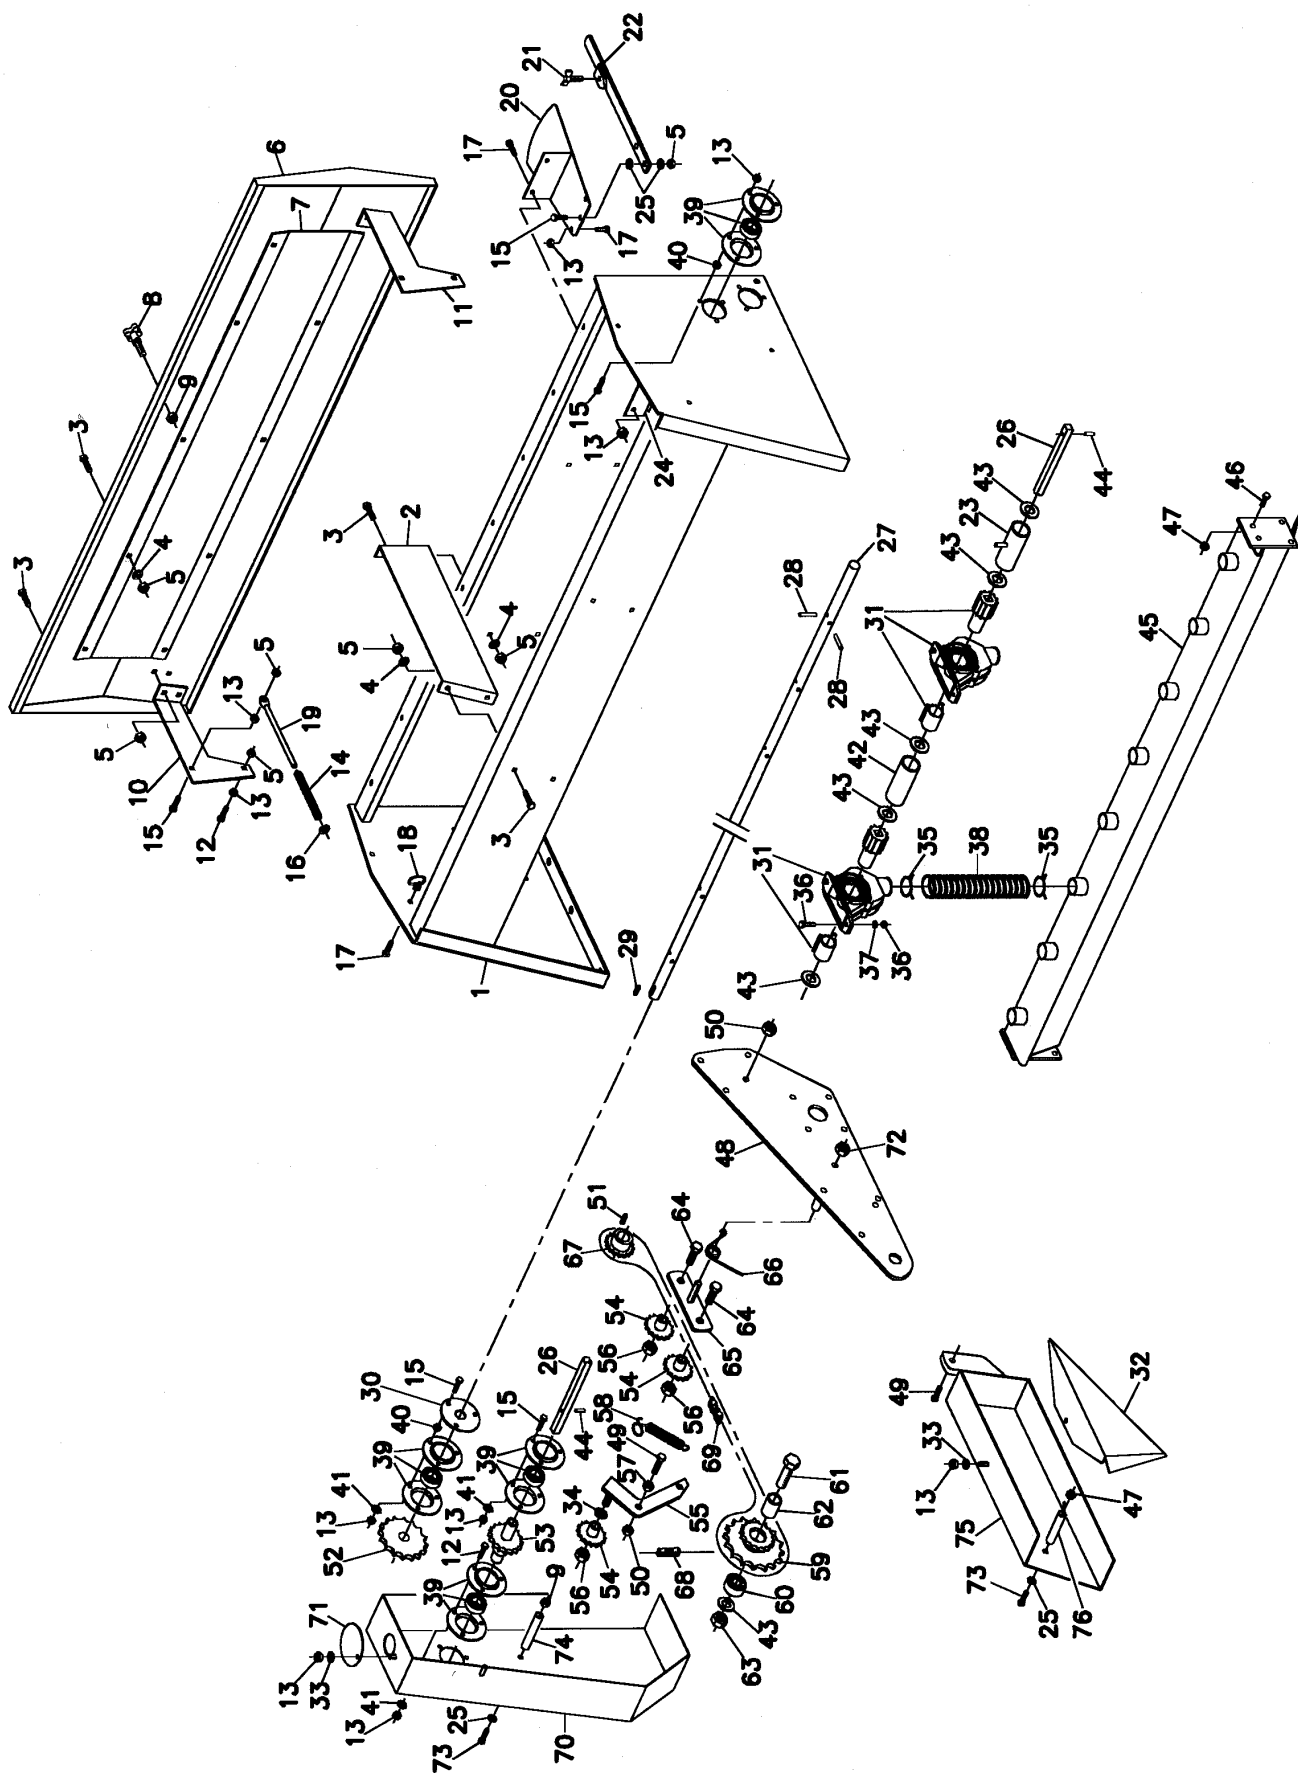

▶ Frame

▶ Gearbox

▶ Hopper

▶ Gauge Roller

▶ Driveline

Rotomec: 'Green-Rite 125-145-165'

Rotomec: 'Green-Rite 125-145-165'

Rotomec: 'Green-Rite 125-145-165'

Rotomec: 'Green-Rite 125-145-165', 540 rpm