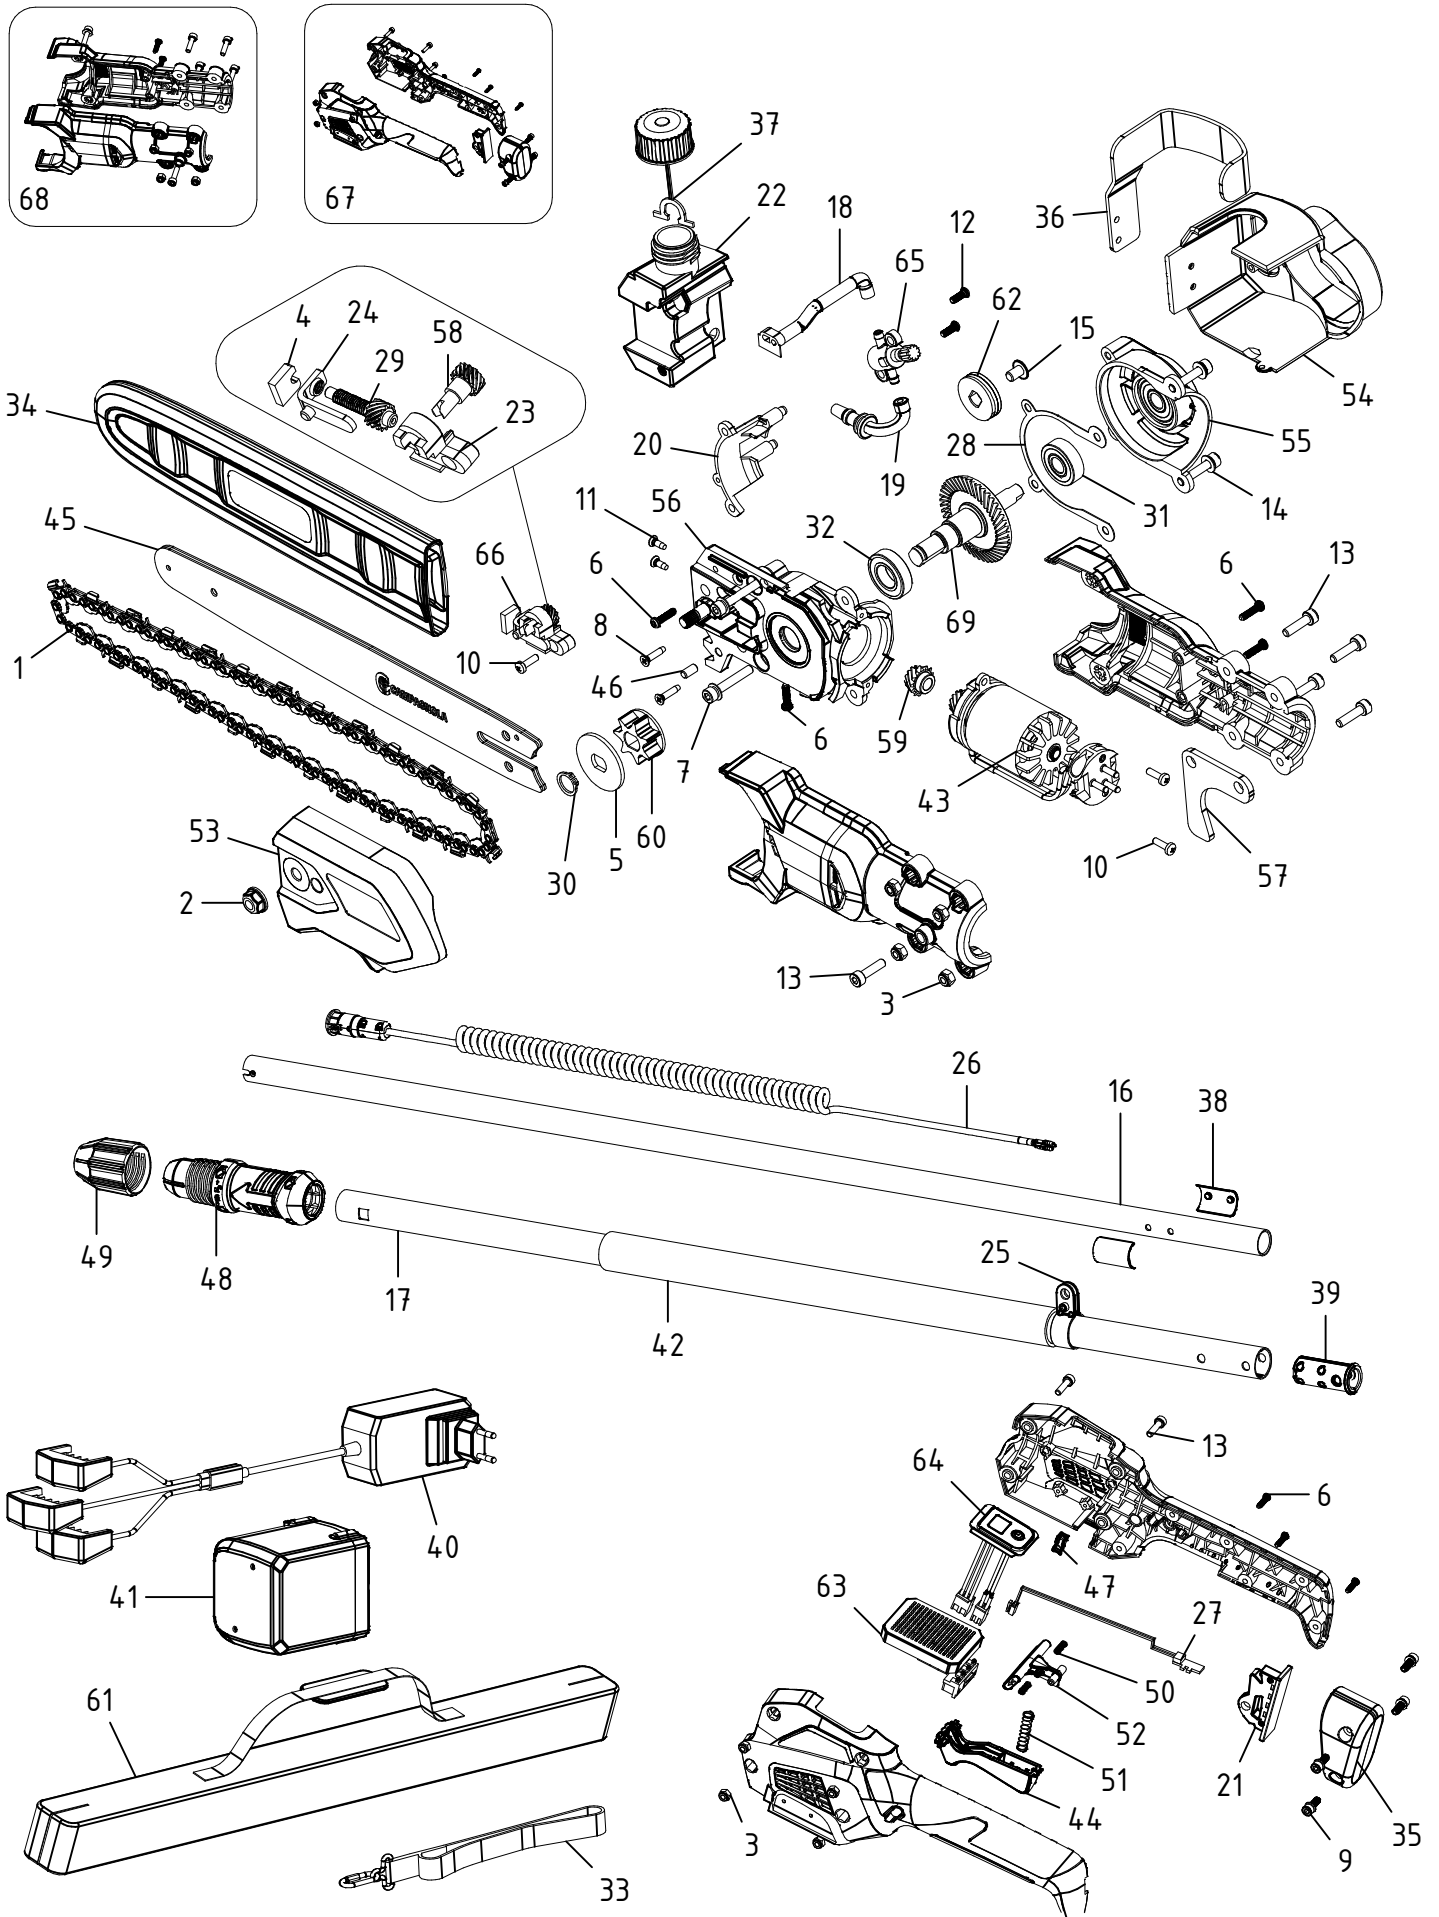

# Potatore su asta telescop. T-REX 160-240 -LN24.0920

CAMPAGNOLA S.r.l - Tav.: 0350.0599 Release / Versione 04

Zum Bestellen bitte die gewünschte Bildnummer ankreuzen und die benötigte Stückzahl dazuschreiben.  
Einsenden per E-Mail an [lager@schmidt-ermstedt.de](mailto:lager@schmidt-ermstedt.de) oder als Foto per WhatsApp Foto an +493620877563