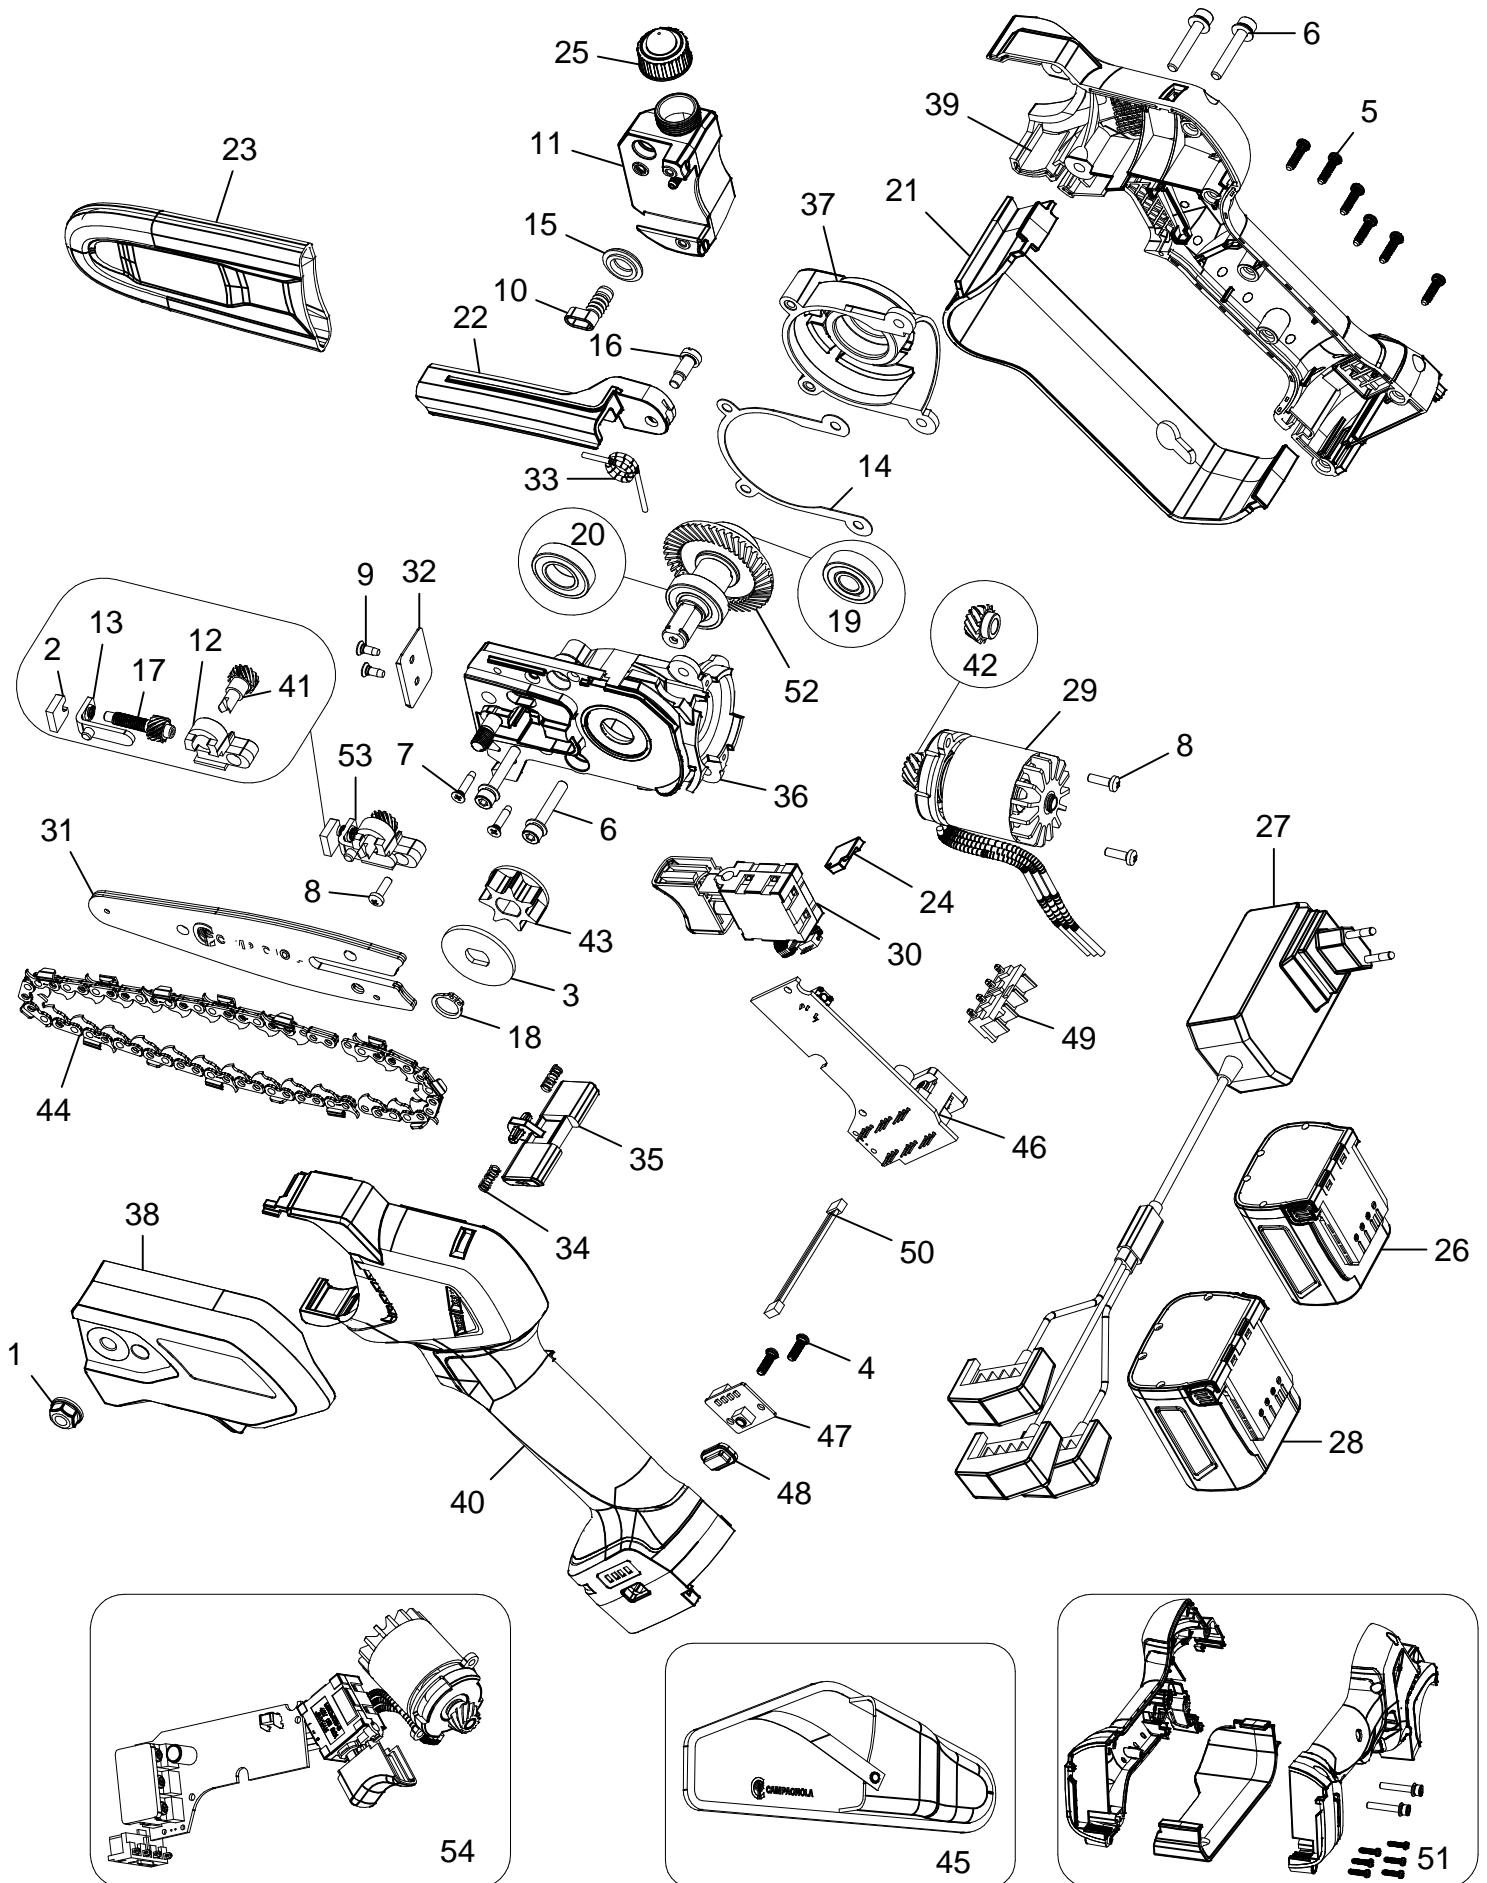

Potatore elettrico T-REX 24V - LN24.0900

CAMPAGNOLA S.r.l - Tav.: 0350.0573 Release / Versione 03

Zum Bestellen bitte die gewünschte Bildnummer ankreuzen und die benötigte Stückzahl dazuschreiben.
Einsenden per E-Mail an lager@schmidt-ermstedt.de oder als Foto per WhatsApp Foto an +493620877563