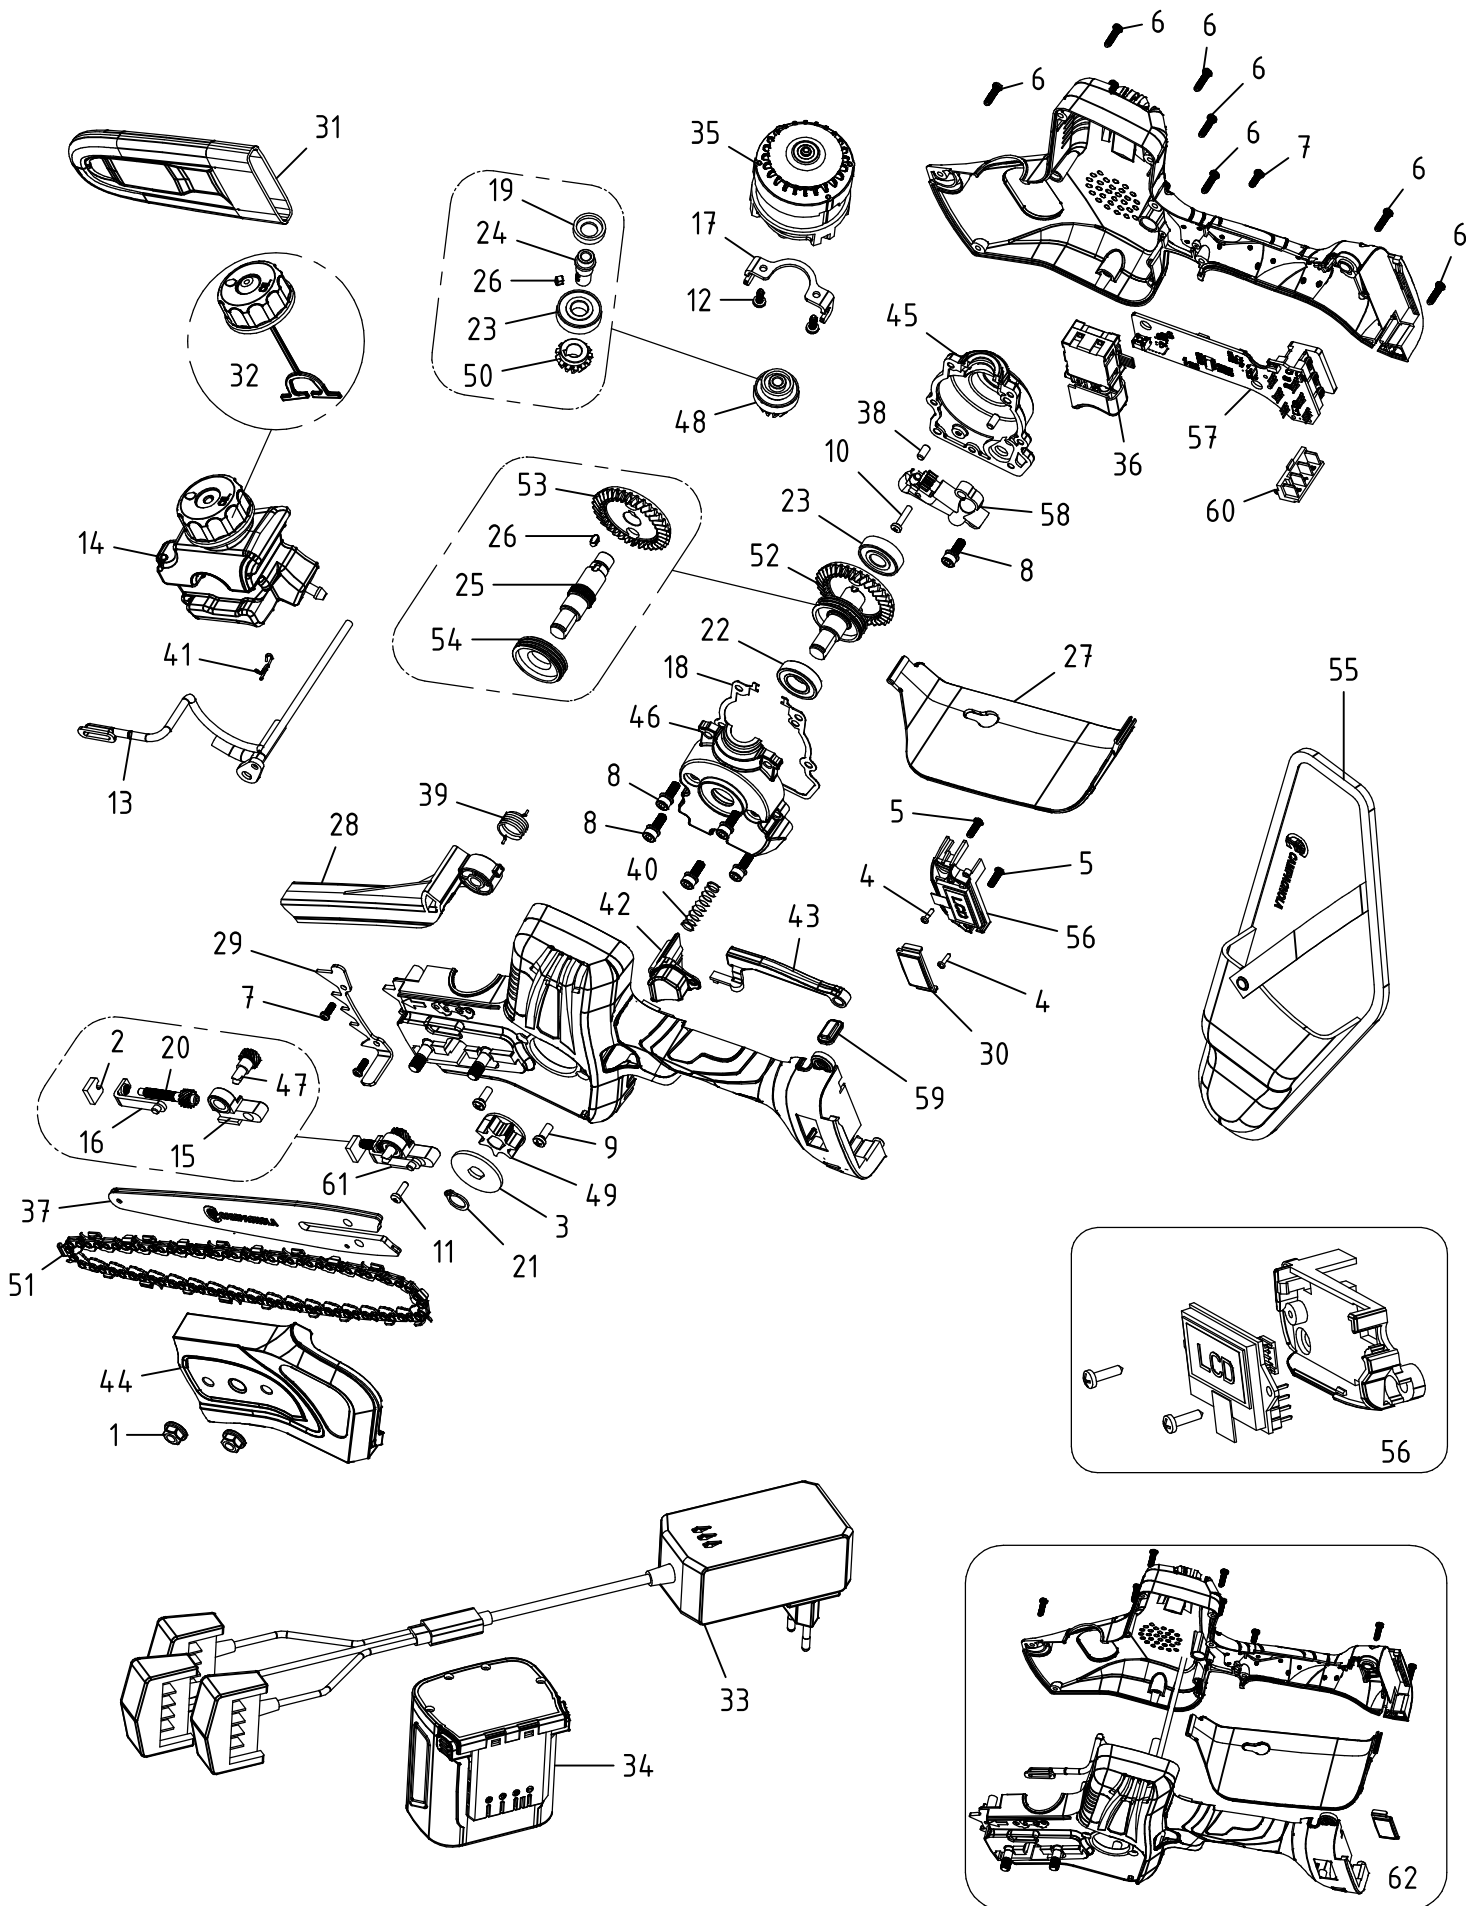

Potatore elettrico T-FOX 24V - LN24.0950

CAMPAGNOLA S.r.l - Tav.: 0350.0574 Release / Versione 04

Zum Bestellen bitte die gewünschte Bildnummer ankreuzen und die benötigte Stückzahl dazuschreiben.
Einsenden per E-Mail an lager@schmidt-ermstedt.de oder als Foto per WhatsApp Foto an +493620877563