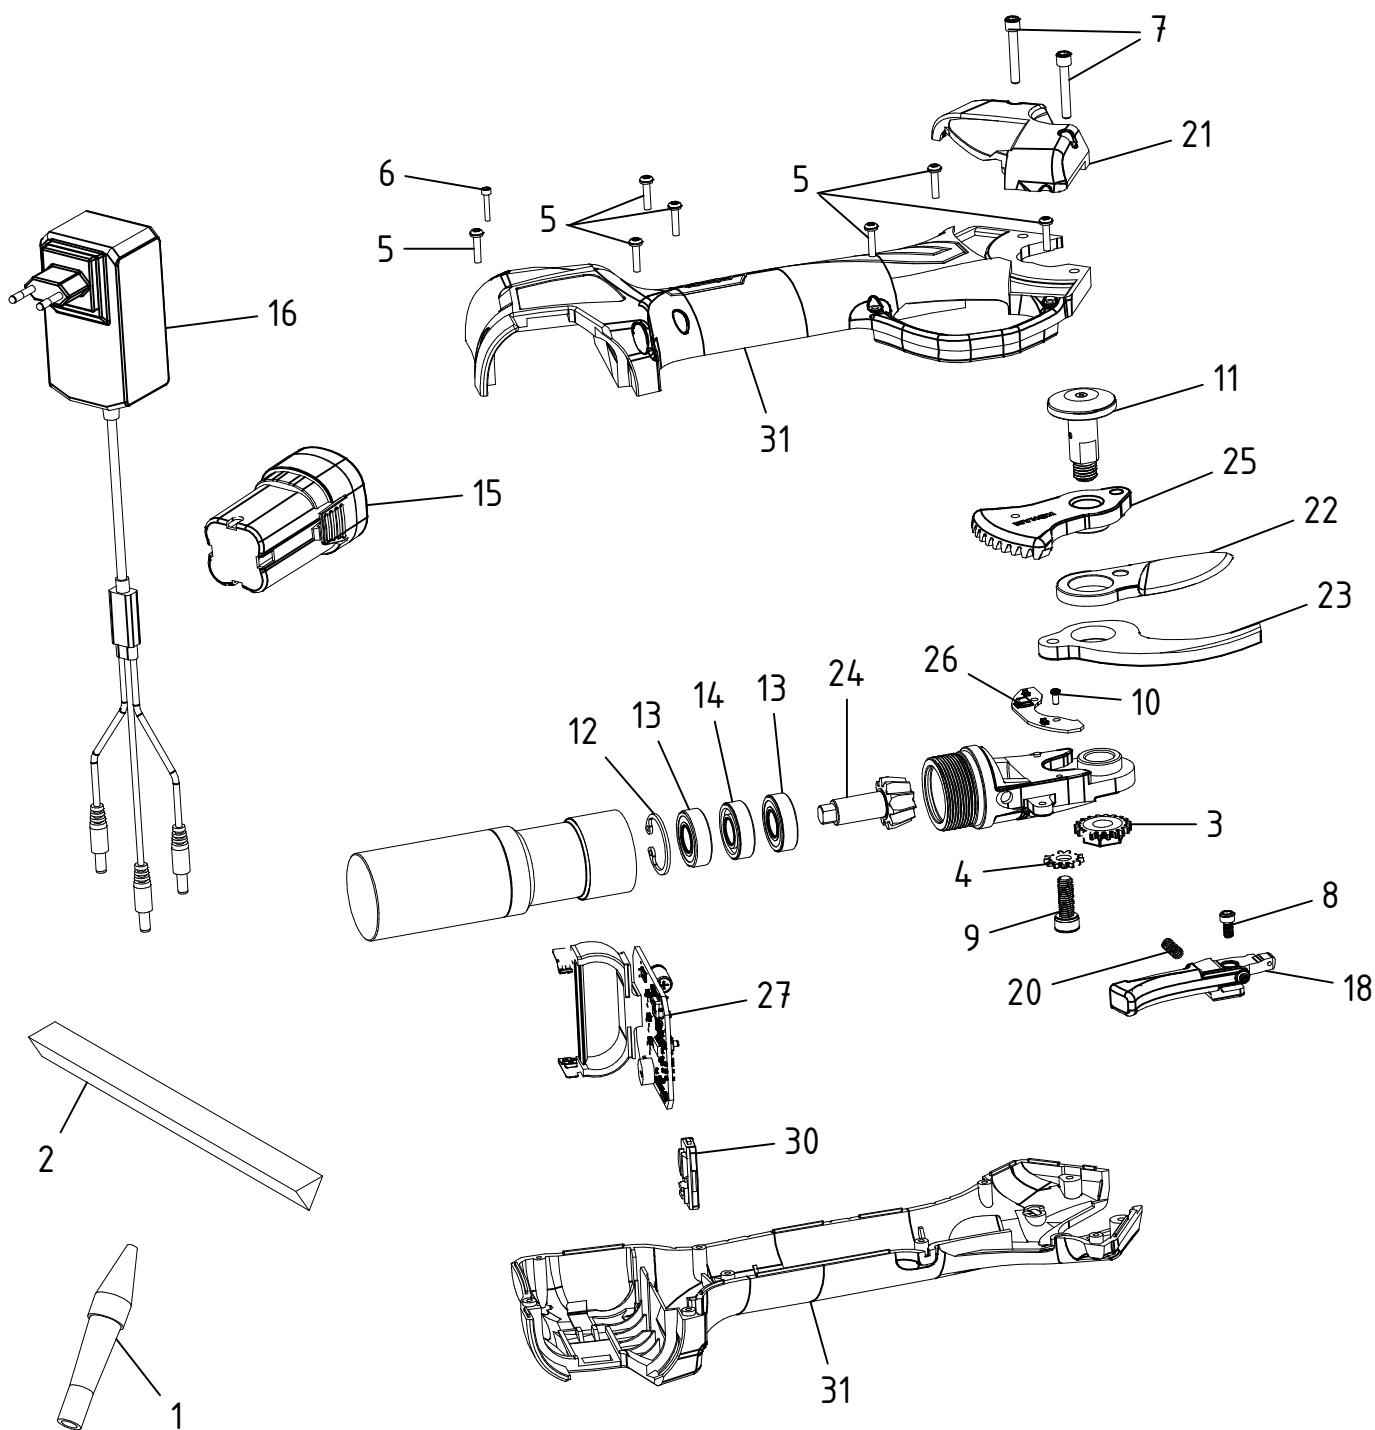

Forbice elettrica SPEEDY - LN24.0100

CAMPAGNOLA S.r.l - Tav.: 0350.0464 Release / Versione 09

Matricole con schede nuova versione:

Da 0703 a 1204.

ATTENZIONE: Questi codici non sono intercambiabili con le altre versioni Speedy.