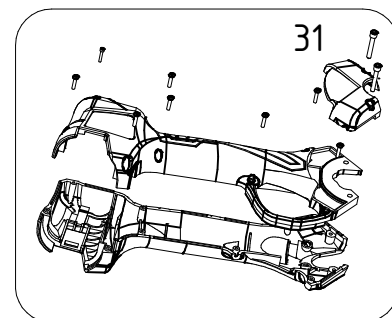

Forbice elettrica SPEEDY - LN24.0100

CAMPAGNOLA S.r.l - Tav.: 0350.0464 Release / Versione 09

Matricole con schede nuova versione:

Da 0703 a 1204.

ATTENZIONE: Questi codici non sono intercambiabili con le altre versioni Speedy.