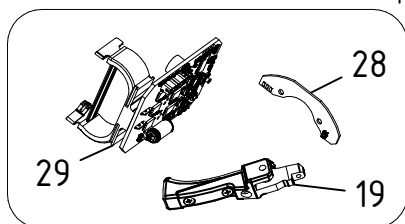

Forbice elettrica SPEEDY - LN24.0100

CAMPAGNOLA S.r.l - Tav.: 0350.0464 Release / Versione 09

Matricole con schede nuova versione:

Da 0703 a 1204.

ATTENZIONE: Questi codici non sono intercambiabili con le altre versioni Speedy.