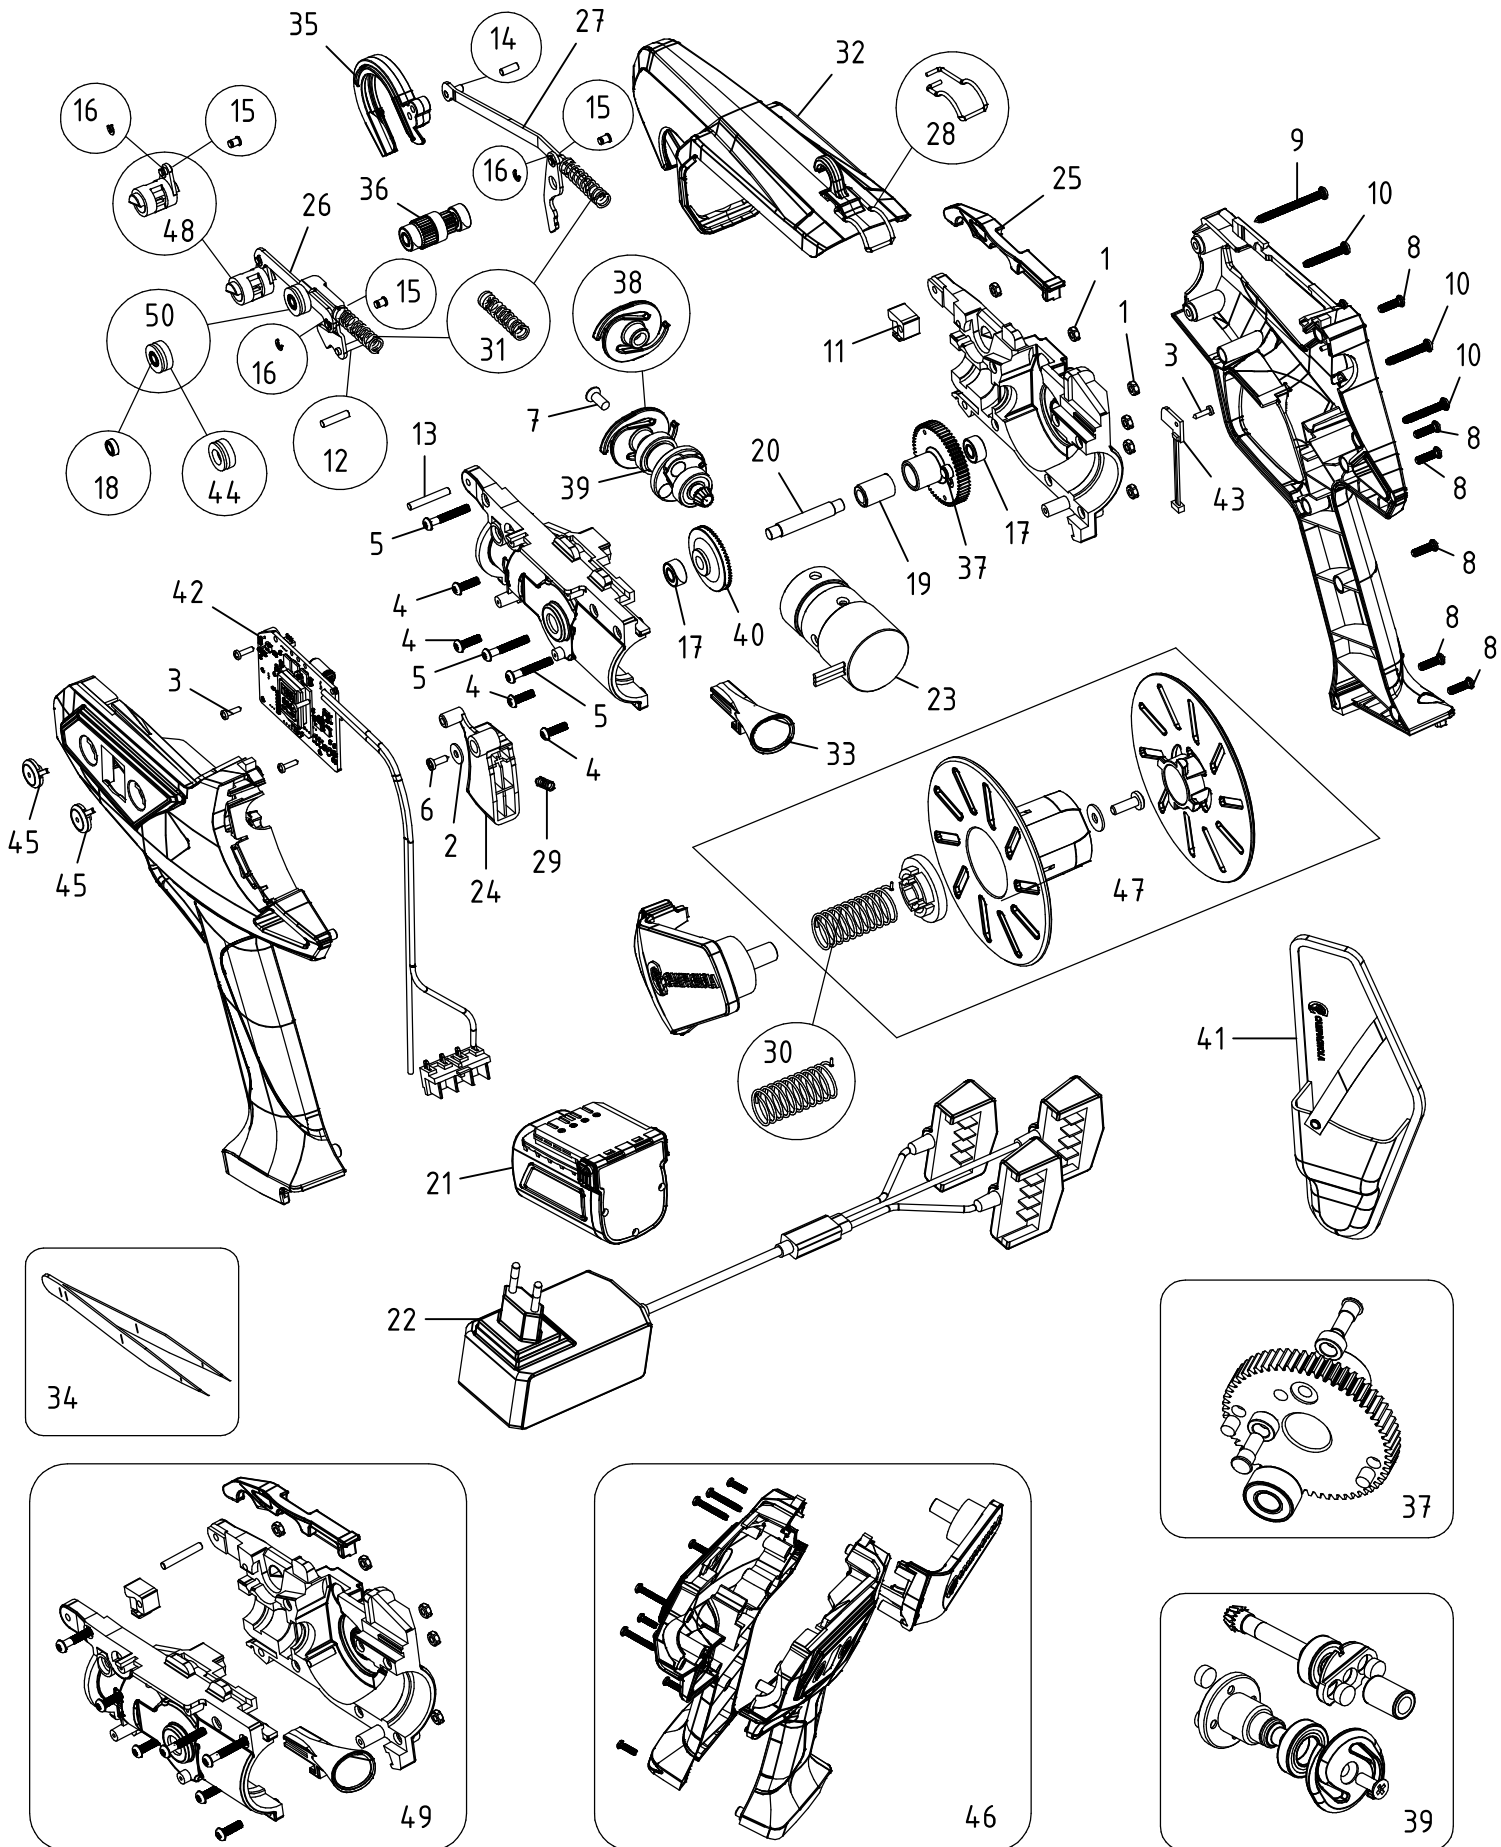

Legatrice elettrica NEXI - Cod.LN24.0500

CAMPAGNOLA S.r.l - Tav.: 0350.0562 Release / Versione 04

Zum Bestellen bitte die gewünschte Bildnummer ankreuzen und die benötigte Stückzahl dazuschreiben.
Einsenden per E-Mail an lager@schmidt-ermstedt.de oder als Foto per WhatsApp Foto an +493620877563