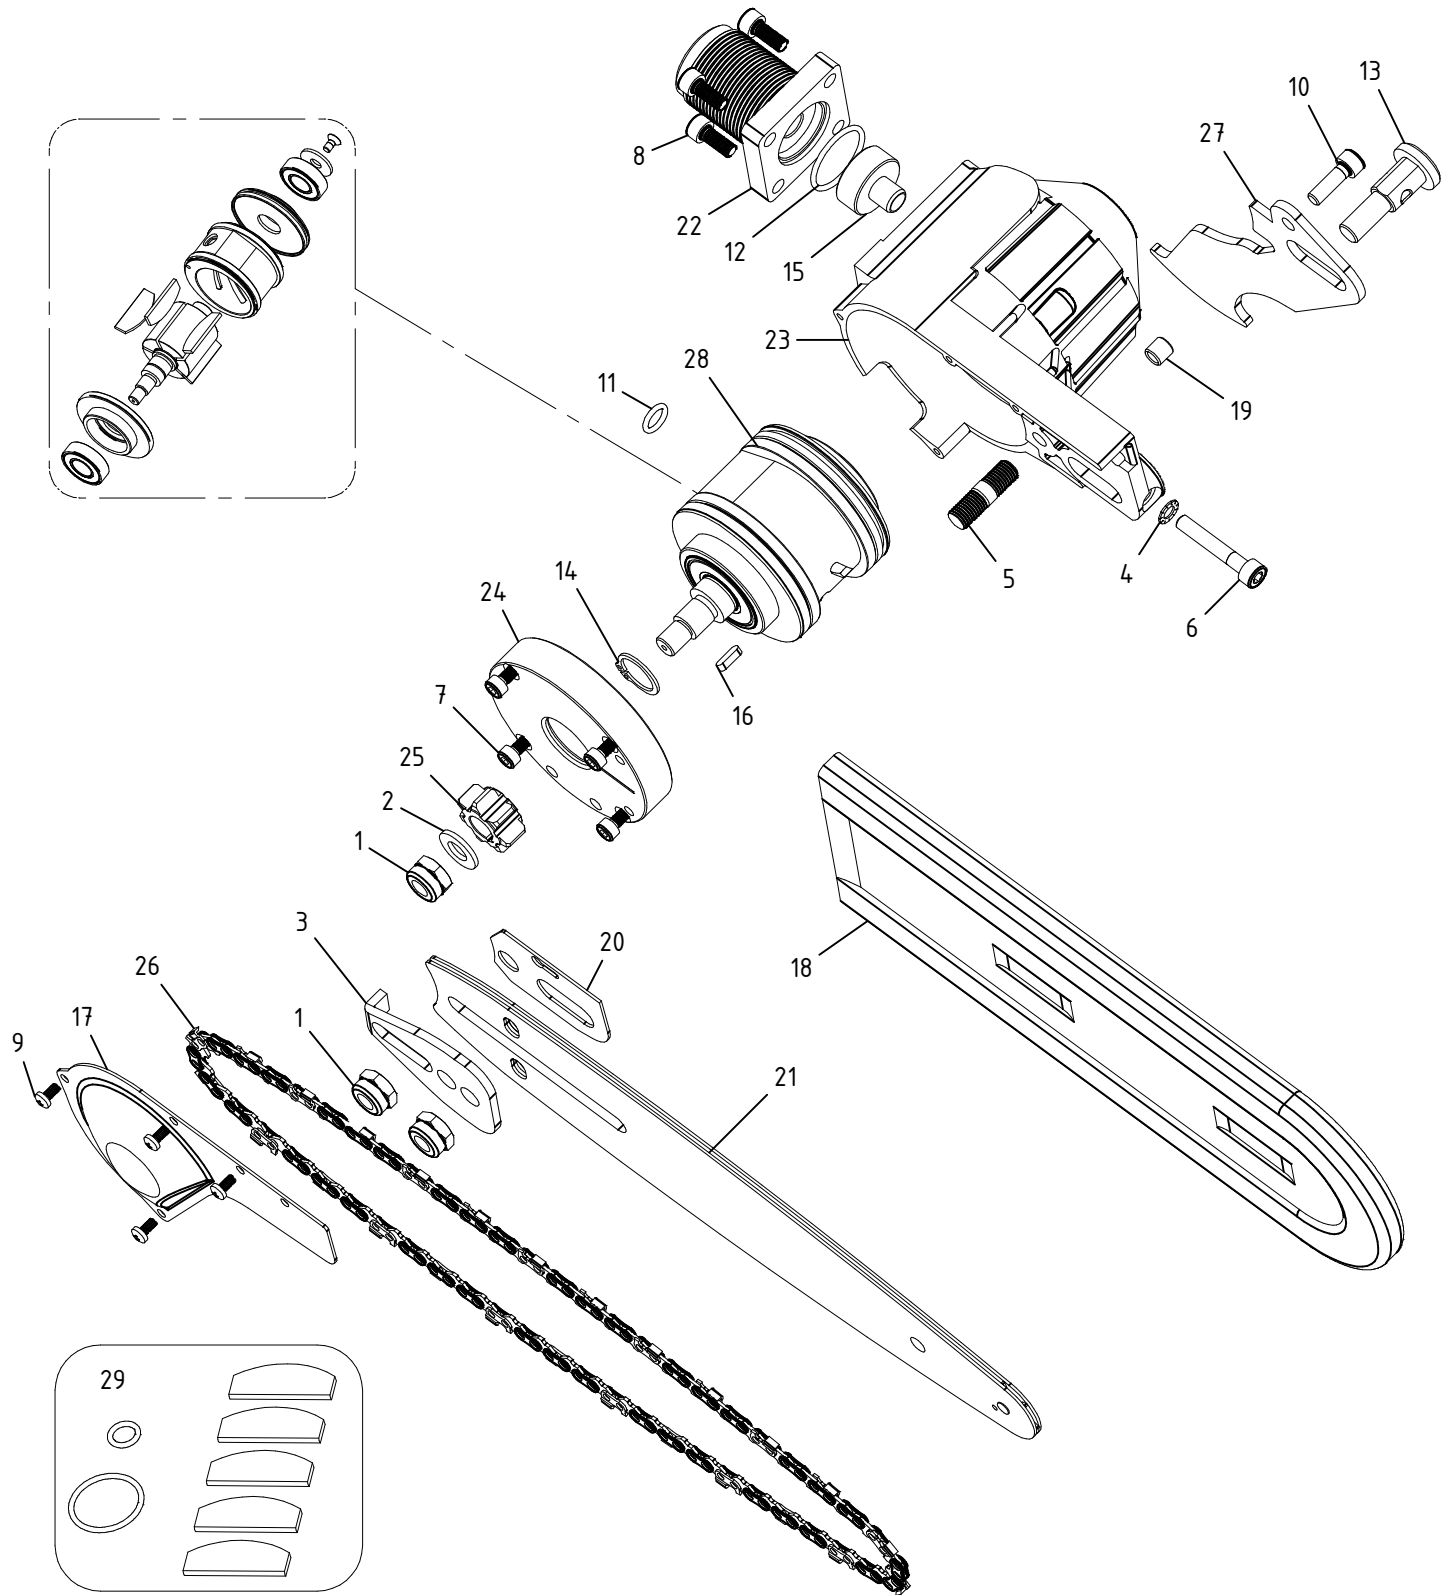

Potatore pneumatico a catena LINX SLIM POWER 8" 1/4" Cod. ATTA.0999

CAMPAGNOLA S.r.l - Tav.: 0350.0304 Release / Versione 00

Zum Bestellen bitte die gewünschte Bildnummer ankreuzen und die benötigte Stückzahl dazuschreiben.
Einsenden per E-Mail an lager@schmidt-ermstedt.de oder als Foto per WhatsApp an +493620877563