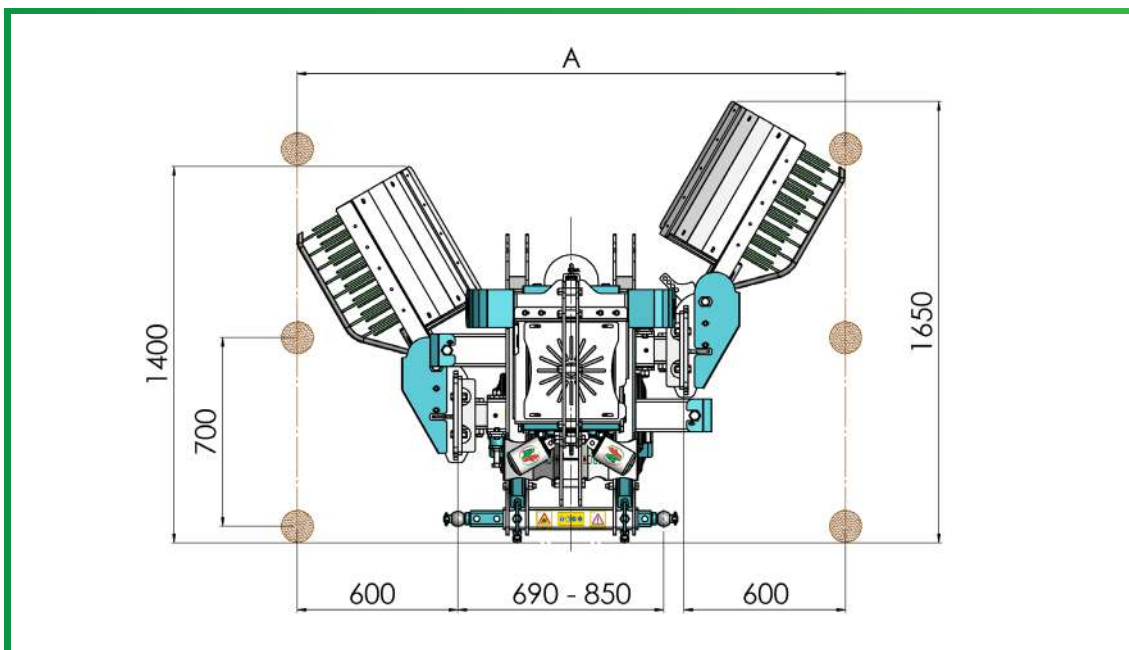

MOD. mm	Kg	A min-max	 HP	
PICCOLO	DA 360 A 580	1540-2040	30	1900 - 2700
MEDIO		1740-2240	30	2400 - 3300
GRANDE		1940-2440	30	2700 - 3500