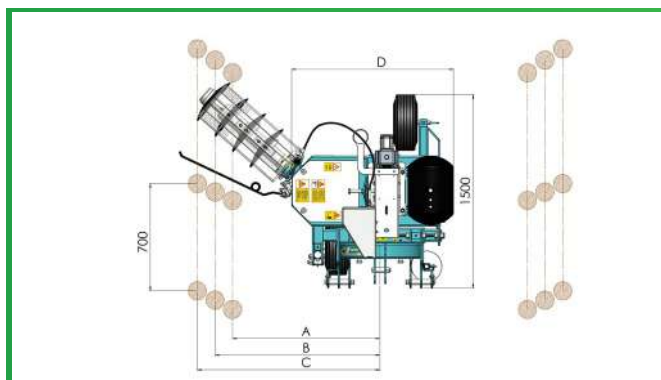

MOD. mm	Kg	A min-max	B	C	D	 HP	
COMPACT	450	780 - 1010	1122	1235	1000	50	1500
JUNIOR	470	880 - 1110	1222	1335	1100	50	1700
PICCOLO	500	903 - 1153	1265	1378	1200	60	2000
MEDIO	550	1003 - 1353	1465	1578	1400	60	2400
GRANDE	600	1253 - 1703	1815	1928	1800	60	3200
MAGNUM	660	1453 - 1903	2015	2128	2000	60	4500
GIGANTE	730	1900 - 2400	2400	2150	2500	60	4500