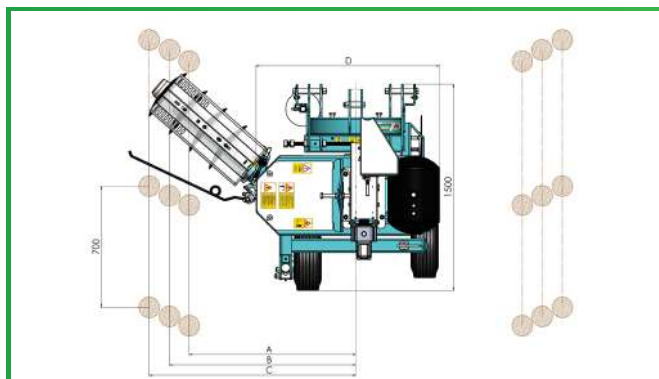

MOD. mm	Kg	A min-max	B	C	D	 HP	
PICCOLO	530	903 - 1153	1265	1378	1200	45	1800
MEDIO	570	1003 - 1353	1465	1578	1400	45	2400
GRANDE	600	1253 - 1703	1815	1928	1800	45	3200
MAGNUM	660	1453 - 1903	2015	2128	2000	45	4500
GIGANTE	730	1900 - 2400	2400	2150	2500	60	4500