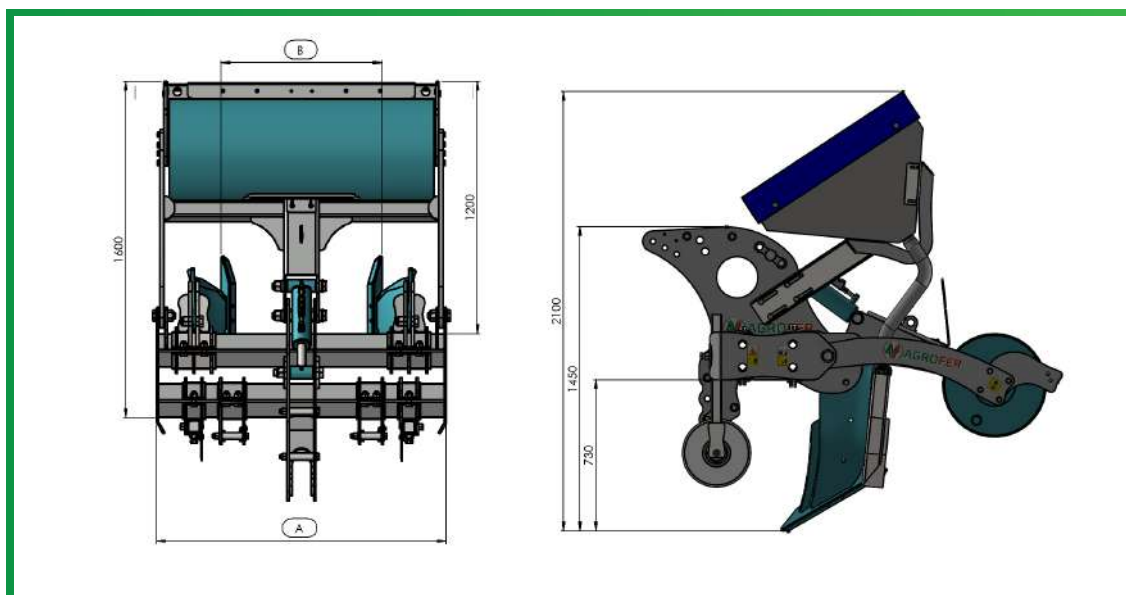

# TAGLIARADICI SHARK

ROOT CUTTING SHARK / MACHINE COUPE-RACINES SHARK / WURZELSCHNEIDER SHARK /  
CORTA RAICES SHARK / ПОДРЕЗЧИК КОРНЕЙ SHARK

MOD. mm	Kg	A min-max	 HP	 mm
SHARK	650	1300-1750	60 - 90	400 - 800