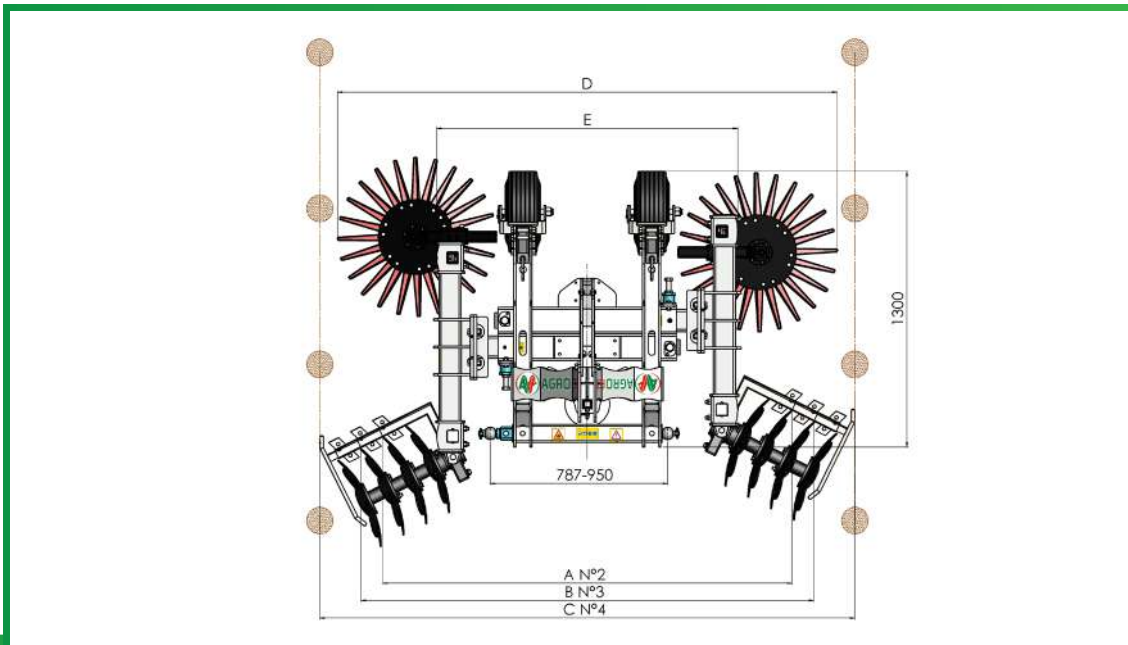

MOD. mm	Kg	A min-max	B min-max	C min-max	D min-max	E min-max	 HP	 min-max	 mm
VIGNERON	da 400 a 700	900-1400	2000-3000	1200-1700	ø540 1000-1500 ø700 1120-1620 ø950 1230-1730	1250-2550	50	50-100	1600
PICCOLO	da 400 a 700	1800-2800	2000-3000	2400-3400	ø540 1900-2900 ø700 2200-3200 ø950 2500-3500	1350-2400	50	50-100	2000
MEDIO	da 400 a 700	2200-3200	2400-3400	2800-3800	ø540 2400-3400 ø700 2600-3600 ø950 2800-3800	1700-2700	50	50-100	2500
GRANDE	da 400 a 700	2600-3600	2800-3800	3200-4200	ø540 2800-3800 ø700 3000-4000 ø950 3200-4200	2100-3100	50	50-100	3000
MAGNUM	da 400 a 700	2700-3700	2900-3900	3300-4300	ø540 3000-4000 ø700 3200-4200 ø950 3400-4400	2500-3900	50	50-100	3300