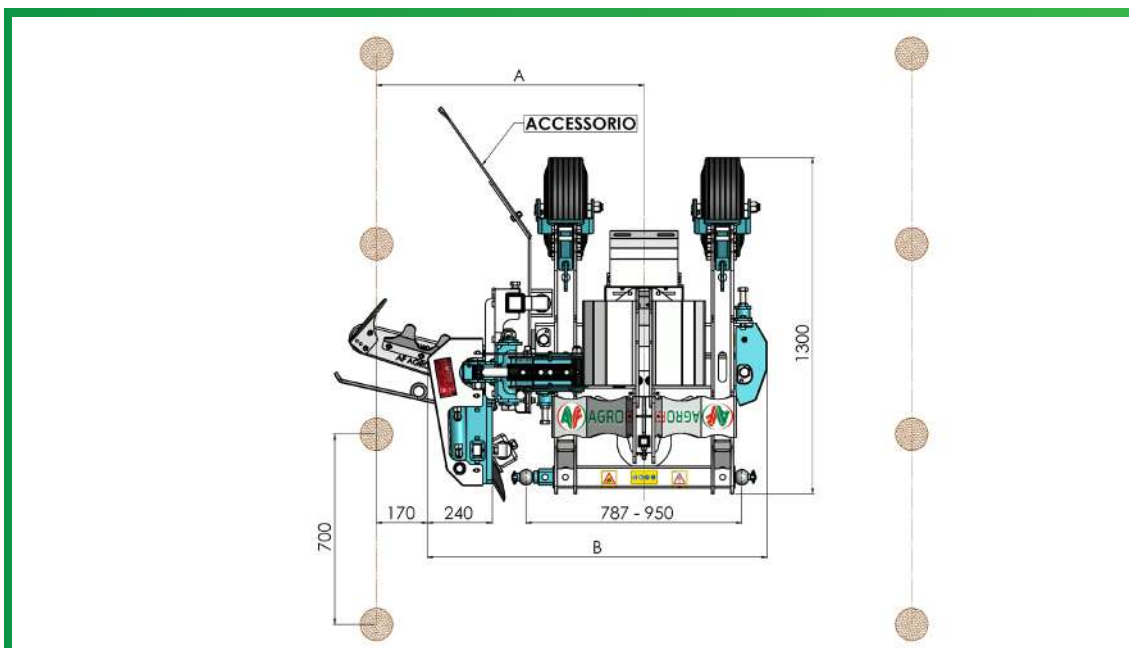

MOD. mm	Kg	A min-max	B min-max	 HP	 min-max	 mm
PICCOLO	DA 360 A 580	1530-2030	950-1500	30	50-200	1700
MEDIO		1730-2230	1200-1700	30	50-200	2500
GRANDE		1930-2430	1400-1900	30	50-200	3000