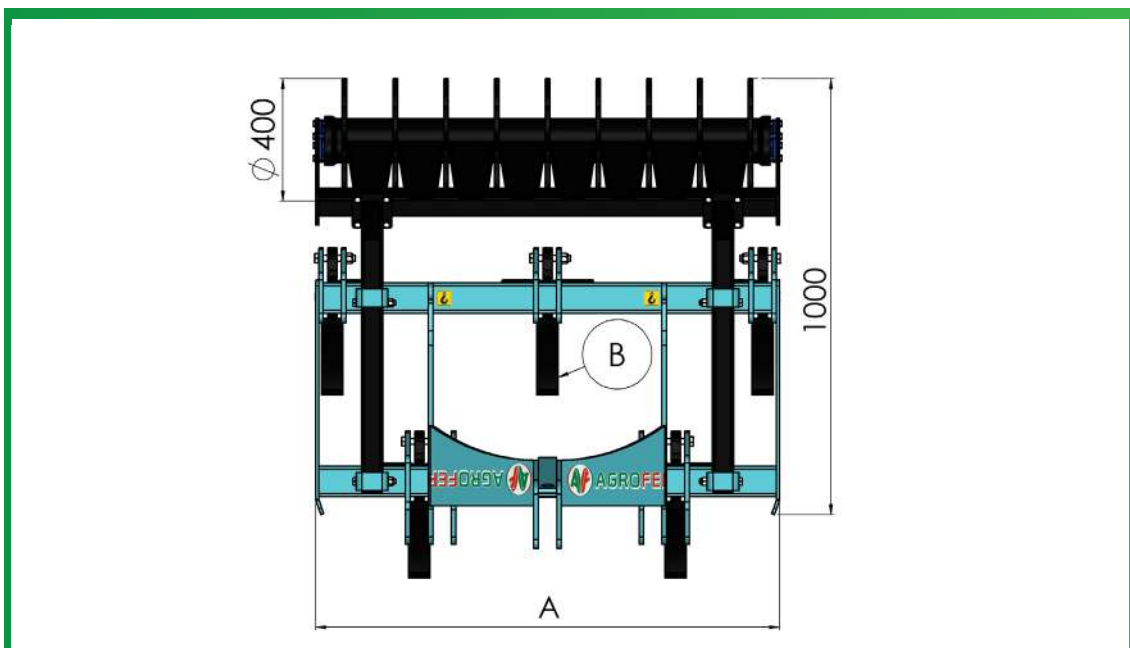

# VARIO AG

VARIO AG / VARIO AG / VARIO AG / VARIO AG / VARIO AG

MOD.	Dimensioni	 N° Ancore	 Vomerina	Altezza ancore mm	A Larghezza di lavoro mm		 mm	Kg	 HP
AG 6	1500x1700x1120	6	260	540	1500	150-200	1800	320	70
AG 9	1900x1700x1120	9	260	540	1900	150-2000	2000	400	70
AG 11	2400x1700x1120	11	260	540	2400	150-200	2600	450	70