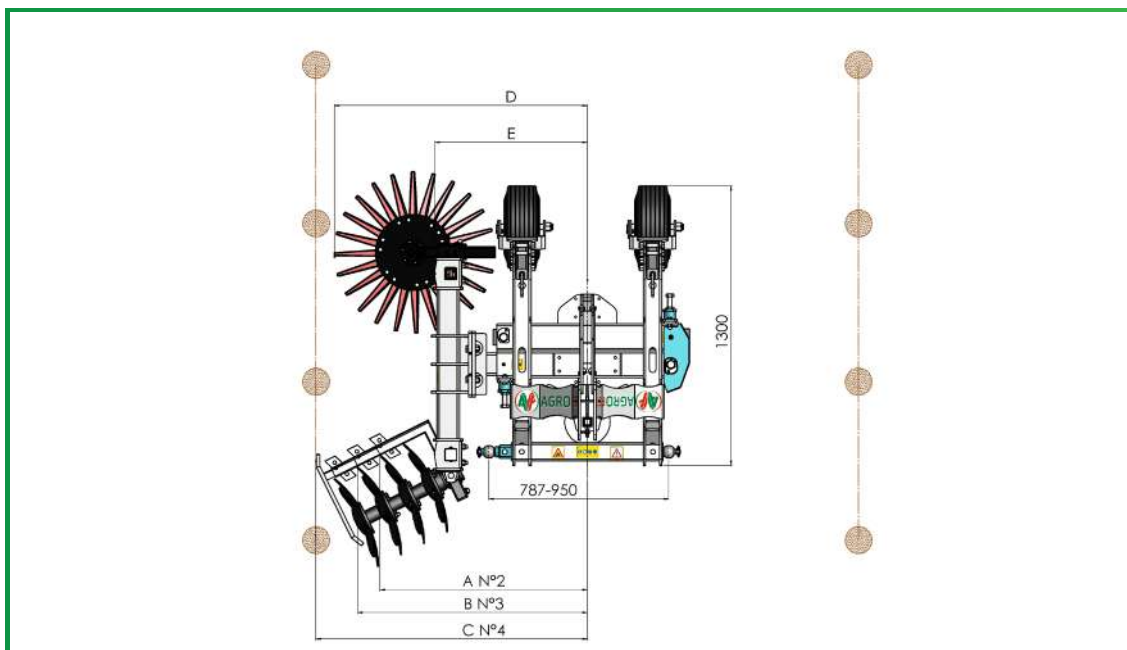

# SYSTEM BIO DX

SYSTEM BIO DX / SYSTEM BIO DX / SYSTEM BIO DX / SYSTEM BIO DX / SYSTEM BIO DX /  
SYSTEM BIO ПРАВАЯ

MOD. mm	Kg	A min-max	B min-max	C min-max	D min-max	E min-max	 HP	 min-max	 mm 700 mm
PICCOLO	da 360 a 580	900-1400	1000-1500	1200-1700	ø540 1000-1500 ø700 1120-1620 ø950 1230-1730	600-1100	30	50-100	1600
MEDIO	da 360 a 580	1100-1600	1200-1700	1400-1900	ø540 1200-1700 ø700 1300-1800 ø950 1400-1900	800-1300	30	50-100	2000
GRANDE	da 360 a 580	1300-1800	1400-1900	1600-2100	ø540 1400-1900 ø700 1500-2100 ø950 1630-2130	1050-1550	30	50-100	2500