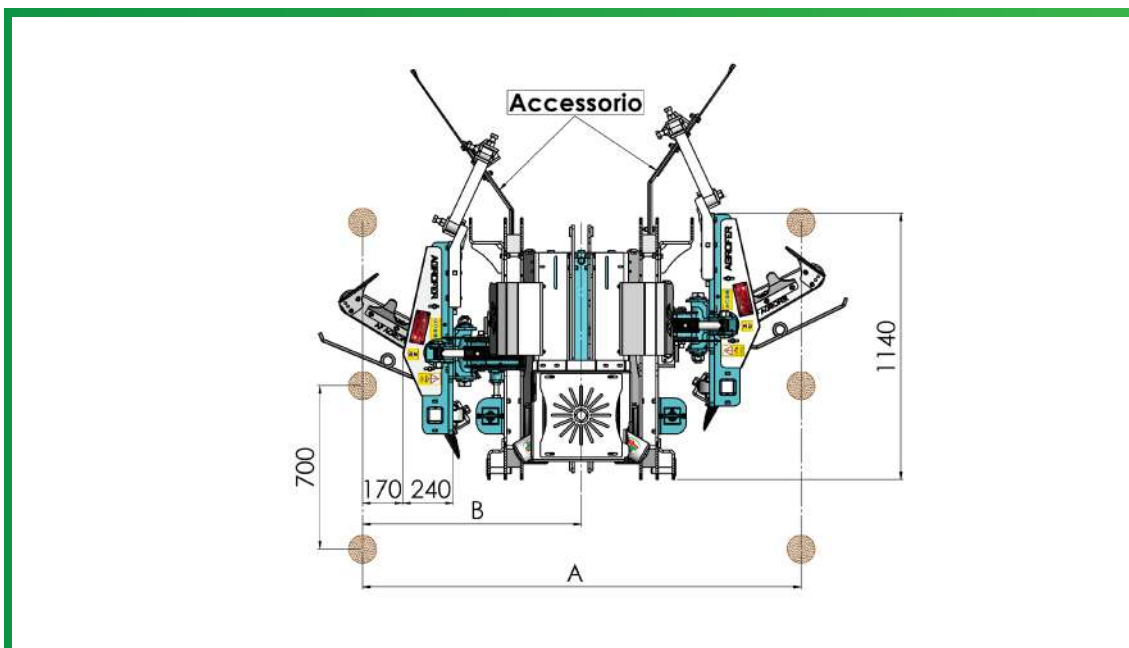

MOD. mm	Kg	A min-max	B min-max	 HP	
PICCOLO	580	2030 - 3030	845 - 1345	60	1900
MEDIO	680	2500 - 3500	1080 - 1580	60	2400
GRANDE	750	2900 - 3900	1280 - 1780	70	2700
MAGNUM	790	3100 - 4100	1380 - 1880	70	3000