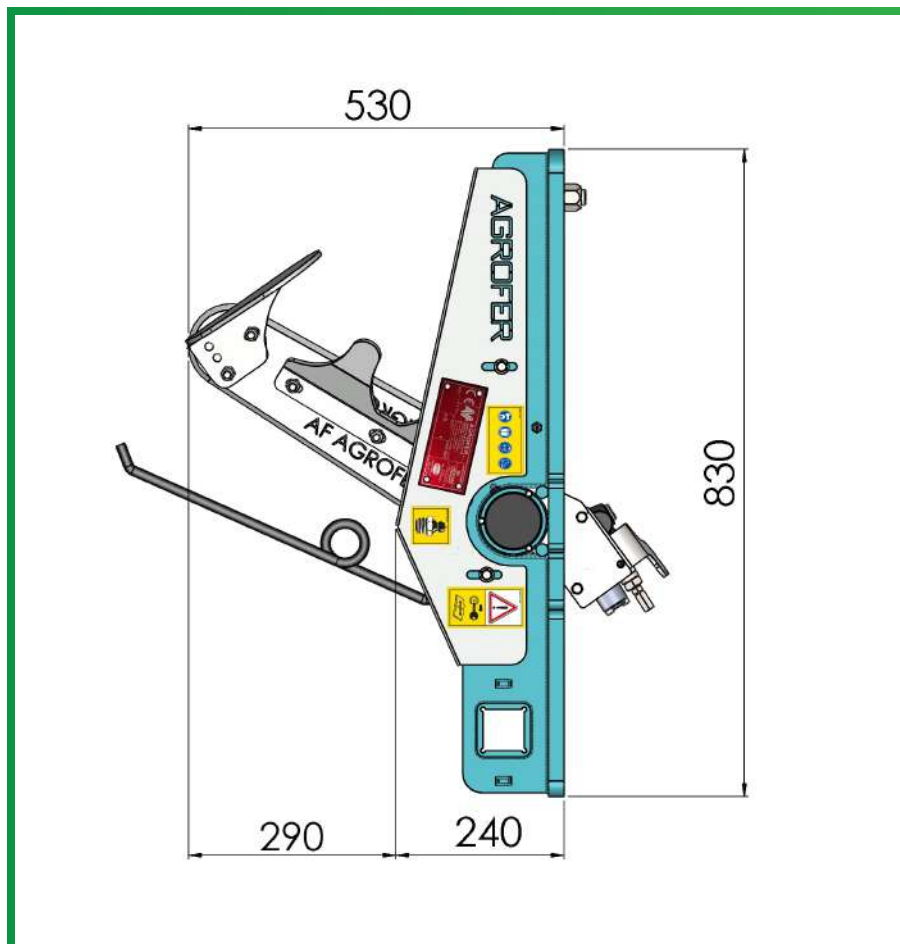

TE/80

TE/80 / TE/80 / TE/80 / TE/80 / TE/80