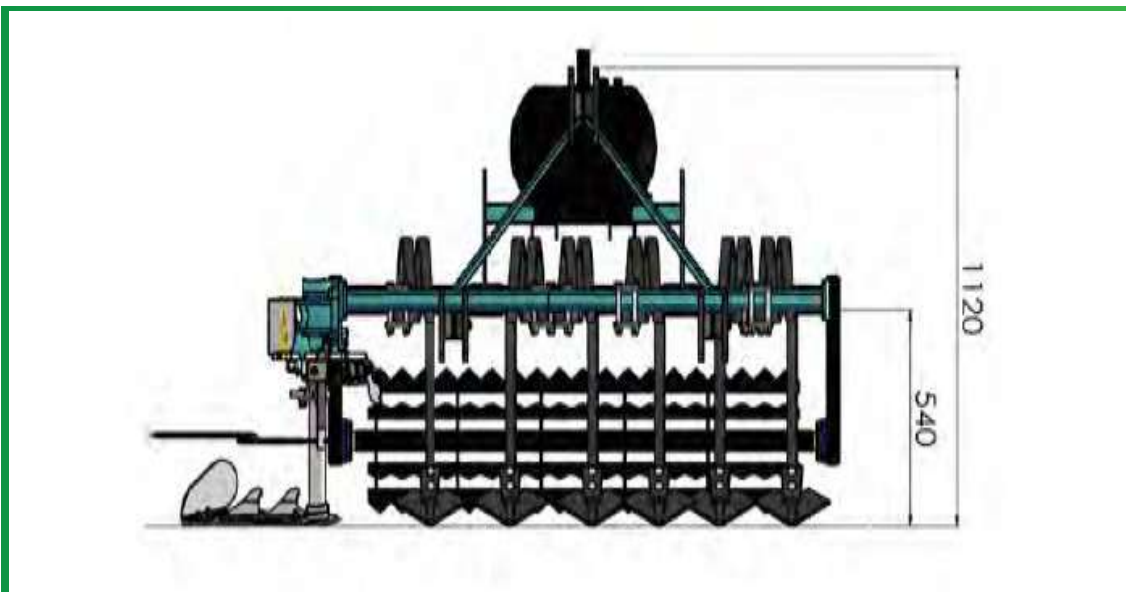

VARIO AG TE/80

VARIO AG TE/80 / VARIO AG TE/80 / VARIO AG TE/80 / VARIO AG TE/80 / VARIO AG TE/80