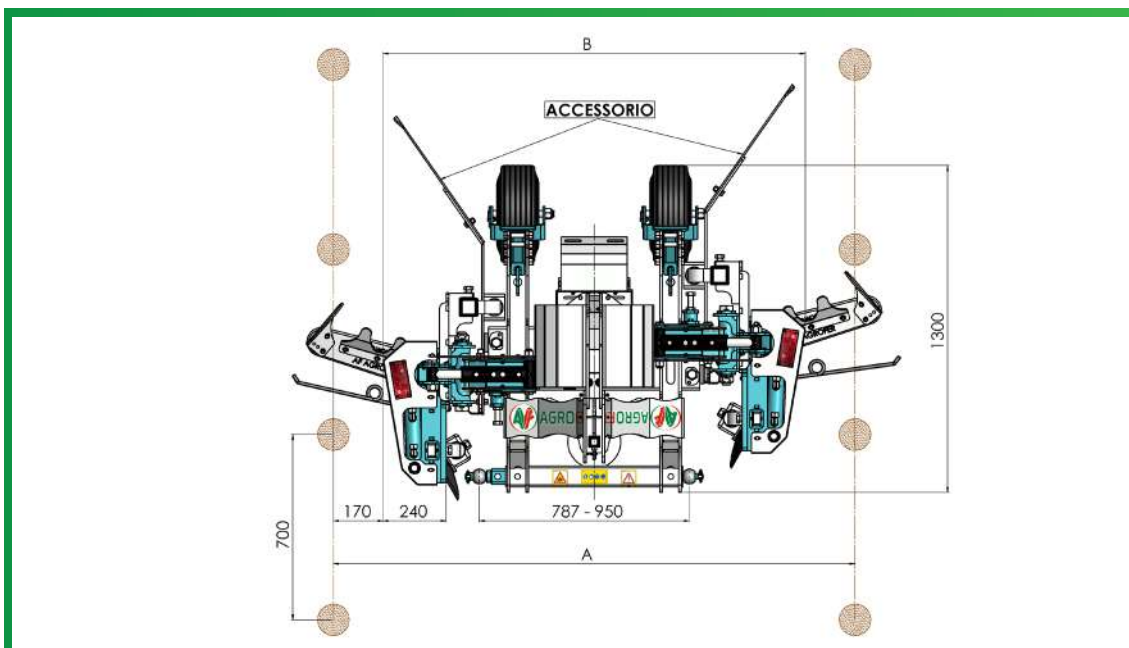

# DUAL DX-SX

DUAL DX-SX / DUAL DX-SX / DUAL DX-SX / DUAL DX-SX / ПОЧВОФРЕЗА DUAL / ПРАВАЯ/ЛЕВАЯ

MOD. mm	Kg	A min-max	B min-max	 HP	 min-max	 mm
PICCOLO	DA 400 A 700	1800-2800	1500-2500	50	50-200	1800
MEDIO		2400-3400	1900-2900	50	50-200	2500
GRANDE		2800-3800	2300-3300	50	50-200	2700
MAGNUM		3000-4000	2600-3600	50	50-200	3000