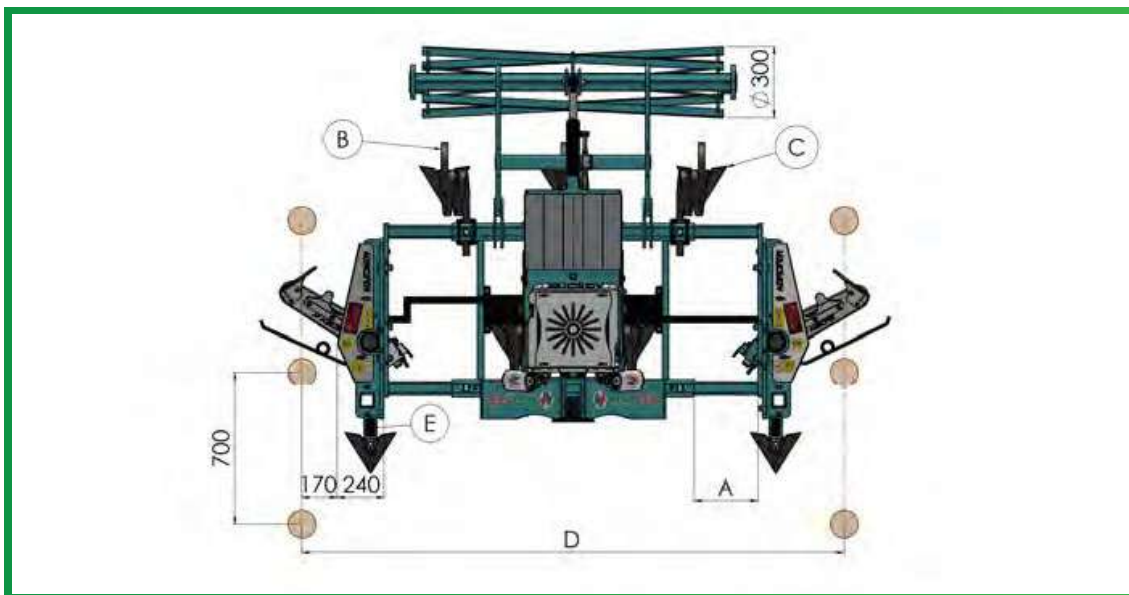

MOD.	A	 N° Ancore B +E	 Vomere	 HP		 D
COMPACT	+100	3+2	260	60	50-200	1400-1800
JUNIOR	+200	3+2	260	60	50-200	1600-2000
PICCOLO	+300	5+2	260	60	50-200	2000-2500
MEDIO	+300	9+2	260	70	50-200	2500-3000
GRANDE	+300	11+2	260	70	50-200	3000-3500