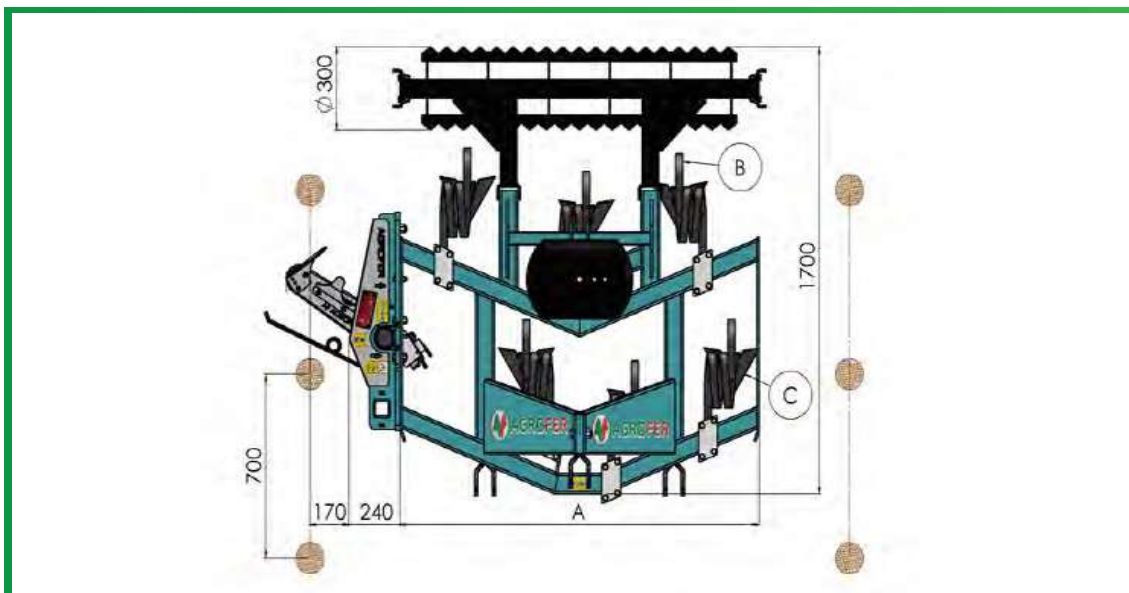

# DIS

DIS / DIS / DIS / DIS / DIS

MOD.	A mm	B N°	 Altezza Ancore mm			Kg	 HP
DIS 15	B 1500 A 1000	5	550	500	1800	320	70
DIS 18	B 1800 A 1000	5	550	500	2000	400	70

# VARIO AG

VARIO AG / VARIO AG / VARIO AG / VARIO AG / VARIO AG

MOD.	Dimensioni	 N° Ancore	 Vomerina	Altezza ancore mm	A Larghezza di lavoro mm		 mm	Kg	 HP
AG 6	1500x1700x1120	6	260	540	1500	150-200	1800	320	70
AG 9	1900x1700x1120	9	260	540	1900	150-2000	2000	400	70
AG 11	2400x1700x1120	11	260	540	2400	150-200	2600	450	70