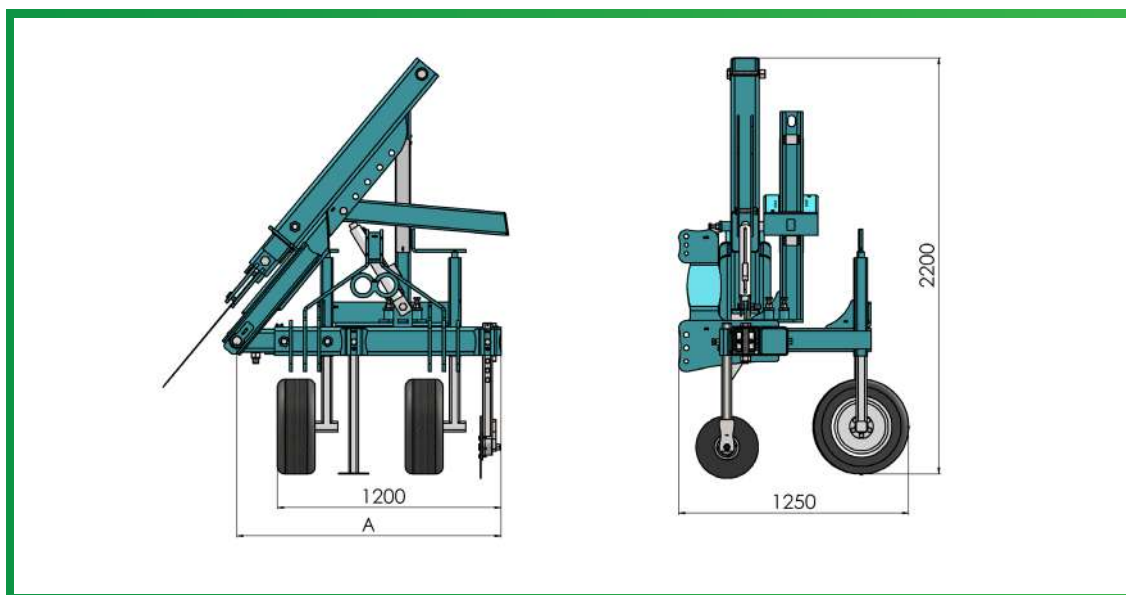

# TAGLIARADICI SHARK

ROOT CUTTING SHARK / MACHINE COUPE-RACINES SHARK / WURZELSCHNEIDER SHARK /  
CORTA RAICES SHARK / ПОДРЕЗЧИК КОРНЕЙ SHARK

MOD. mm	Kg	A min-max	 HP	 mm
SHARK	650	1300-1750	60 - 90	400 - 800