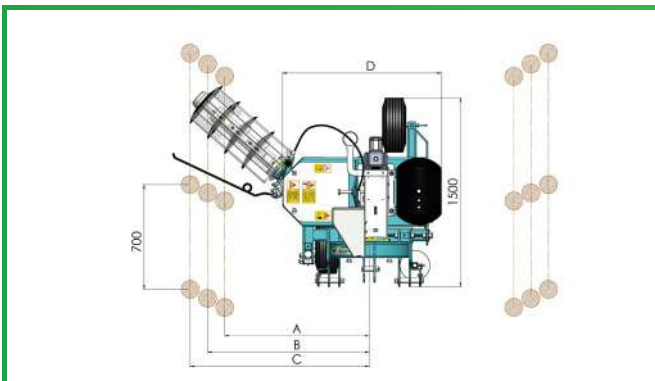

# UNIVERSAL SIMPLE

UNIVERSAL SIMPLE TYPE / UNIVERSAL TYPE SIMPLE / UNIVERSAL SIMPLE /  
SIMPLE CON DISCO / ПОЧВООБРАБАТЫВАЮЩИЙ АГРЕГАТ

MOD. mm	Kg	A	B	C	D	 HP	 mm
PICCOLO	500	903 - 1153	1265	1378	1200	50	2000
MEDIO	550	1003 - 1353	1465	1578	1400	50	2400
GRANDE	600	1253 - 1703	1815	1928	1800	50	3200
MAGNUM	660	1453 - 1903	2015	2128	2000	50	4500
GIGANTE	730	1900 - 2400	2400	2150	2500	60	4500