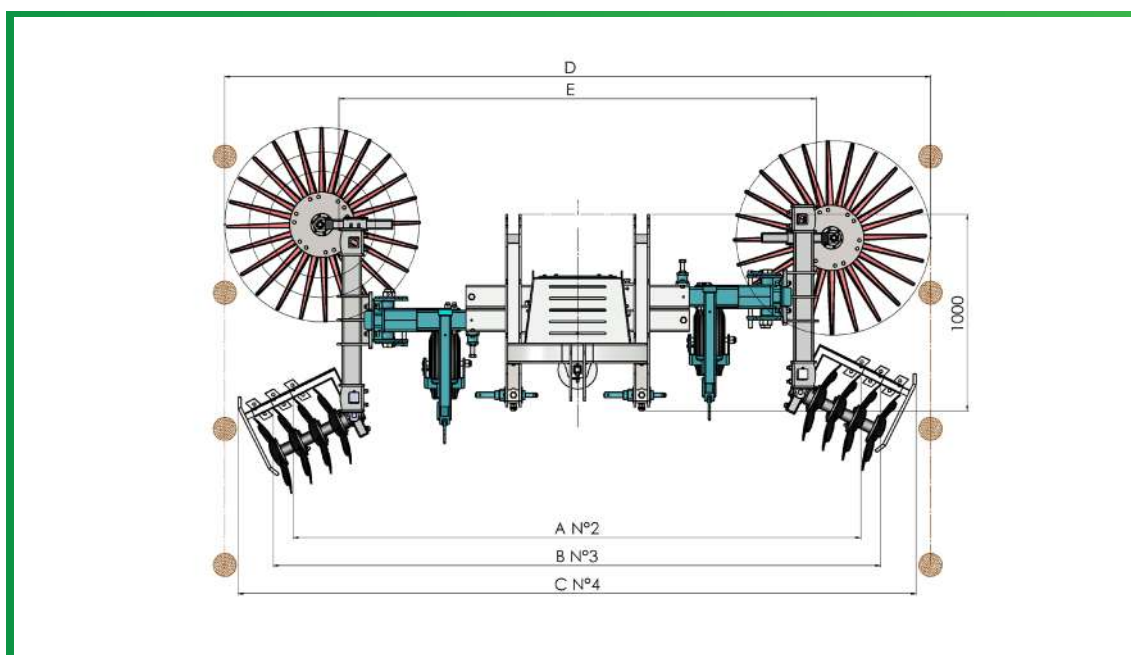

# SYSTEM BIO DX

SYSTEM BIO DX / SYSTEM BIO DX / SYSTEM BIO DX / SYSTEM BIO DX / SYSTEM BIO DX /  
SYSTEM BIO ПРАВАЯ

MOD. mm	Kg	A min-max	B min-max	C min-max	D min-max	E min-max	 HP	 min-max	 mm 700 mm
PICCOLO	da 360 a 580	900-1400	1000-1500	1200-1700	ø540 1000-1500 ø700 1120-1620 ø950 1230-1730	600-1100	30	50-100	1600
MEDIO	da 360 a 580	1100-1600	1200-1700	1400-1900	ø540 1200-1700 ø700 1300-1800 ø950 1400-1900	800-1300	30	50-100	2000
GRANDE	da 360 a 580	1300-1800	1400-1900	1600-2100	ø540 1400-1900 ø700 1500-2100 ø950 1630-2130	1050-1550	30	50-100	2500

# SYSTEM BIO DX - SX

SYSTEM BIO DX-SX / SYSTEM BIO DX-SX / SYSTEM BIO DX-SX /  
SYSTEM BIO DX-SX / SYSTEM BIO DX-SX / SYSTEM BIO ПРАВАЯ

MOD. mm	Kg	A min-max	B min-max	C min-max	D min-max	E min-max	 HP	 min-max	 mm
VIGNERON	da 400 a 700	900-1400	2000-3000	1200-1700	ø540 1000-1500 ø700 1120-1620 ø950 1230-1730	1250-2550	50	50-100	1600
PICCOLO	da 400 a 700	1800-2800	2000-3000	2400-3400	ø540 1900-2900 ø700 2200-3200 ø950 2500-3500	1350-2400	50	50-100	2000
MEDIO	da 400 a 700	2200-3200	2400-3400	2800-3800	ø540 2400-3400 ø700 2600-3600 ø950 2800-3800	1700-2700	50	50-100	2500
GRANDE	da 400 a 700	2600-3600	2800-3800	3200-4200	ø540 2800-3800 ø700 3000-4000 ø950 3200-4200	2100-3100	50	50-100	3000
MAGNUM	da 400 a 700	2700-3700	2900-3900	3300-4300	ø540 3000-4000 ø700 3200-4200 ø950 3400-4400	2500-3900	50	50-100	3300

# SYSTEM BIO DX - SX GIGANTE

SYSTEM BIO DX-SX GIGANTE / SYSTEM BIO DX-SX GIGANTE /  
 SYSTEM BIO DX-SX GIGANTE / SYSTEM BIO DX-SX GIGANTE /  
 ΠΟΥΒΟΦΡΕΖΑ SYSTEM BIO

MOD. mm	Kg	A min-max	B min-max	C min-max	D min-max	E min-max	 HP	 min-max	 mm
GIGANTE	600	2900-4400	3130-4530	3490-4890	ø540 3180-4580 ø700 3380-4780 ø950 3630-5000	2450-3150	60	50-100	da 3500 a 5000