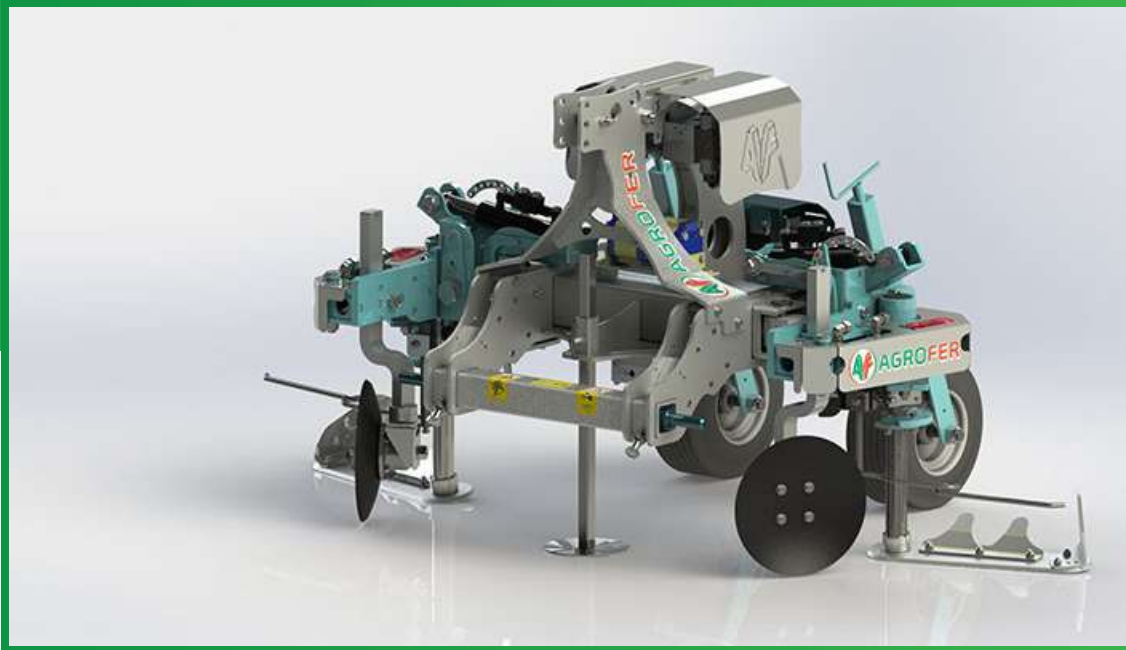

DUAL DX-SX

DUAL DX-SX / DUAL DX-SX / DUAL DX-SX / DUAL DX-SX / ПОЧВОФРЕЗА DUAL / ПРАВАЯ/ЛЕВАЯ