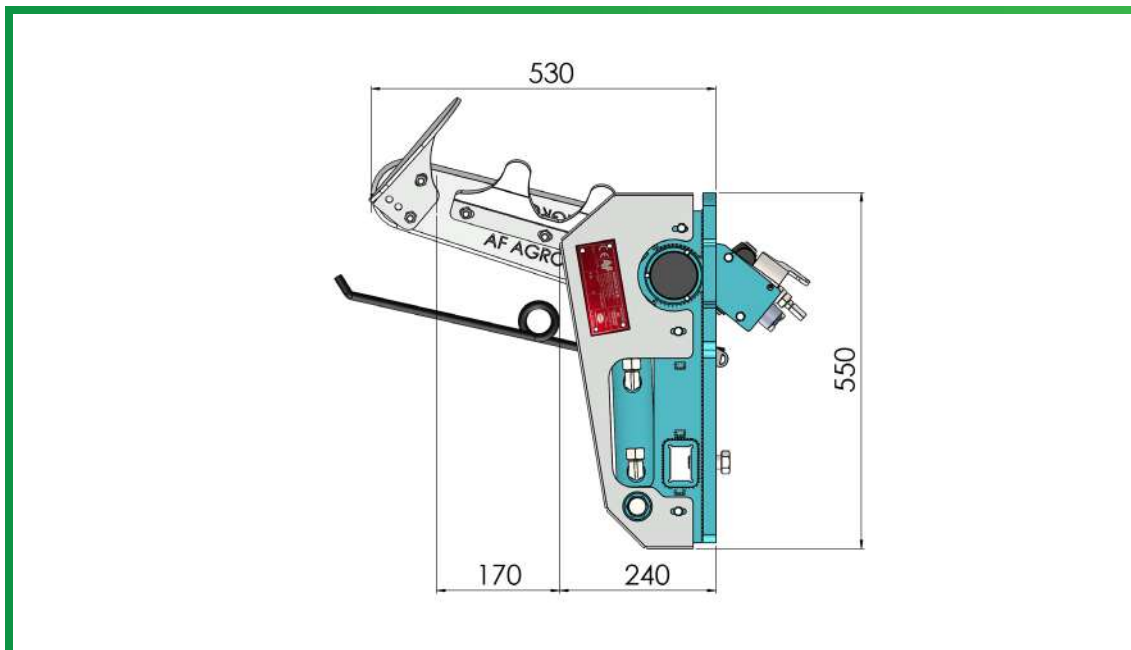

T40

T40 / T40 / T40 / T40 / T40