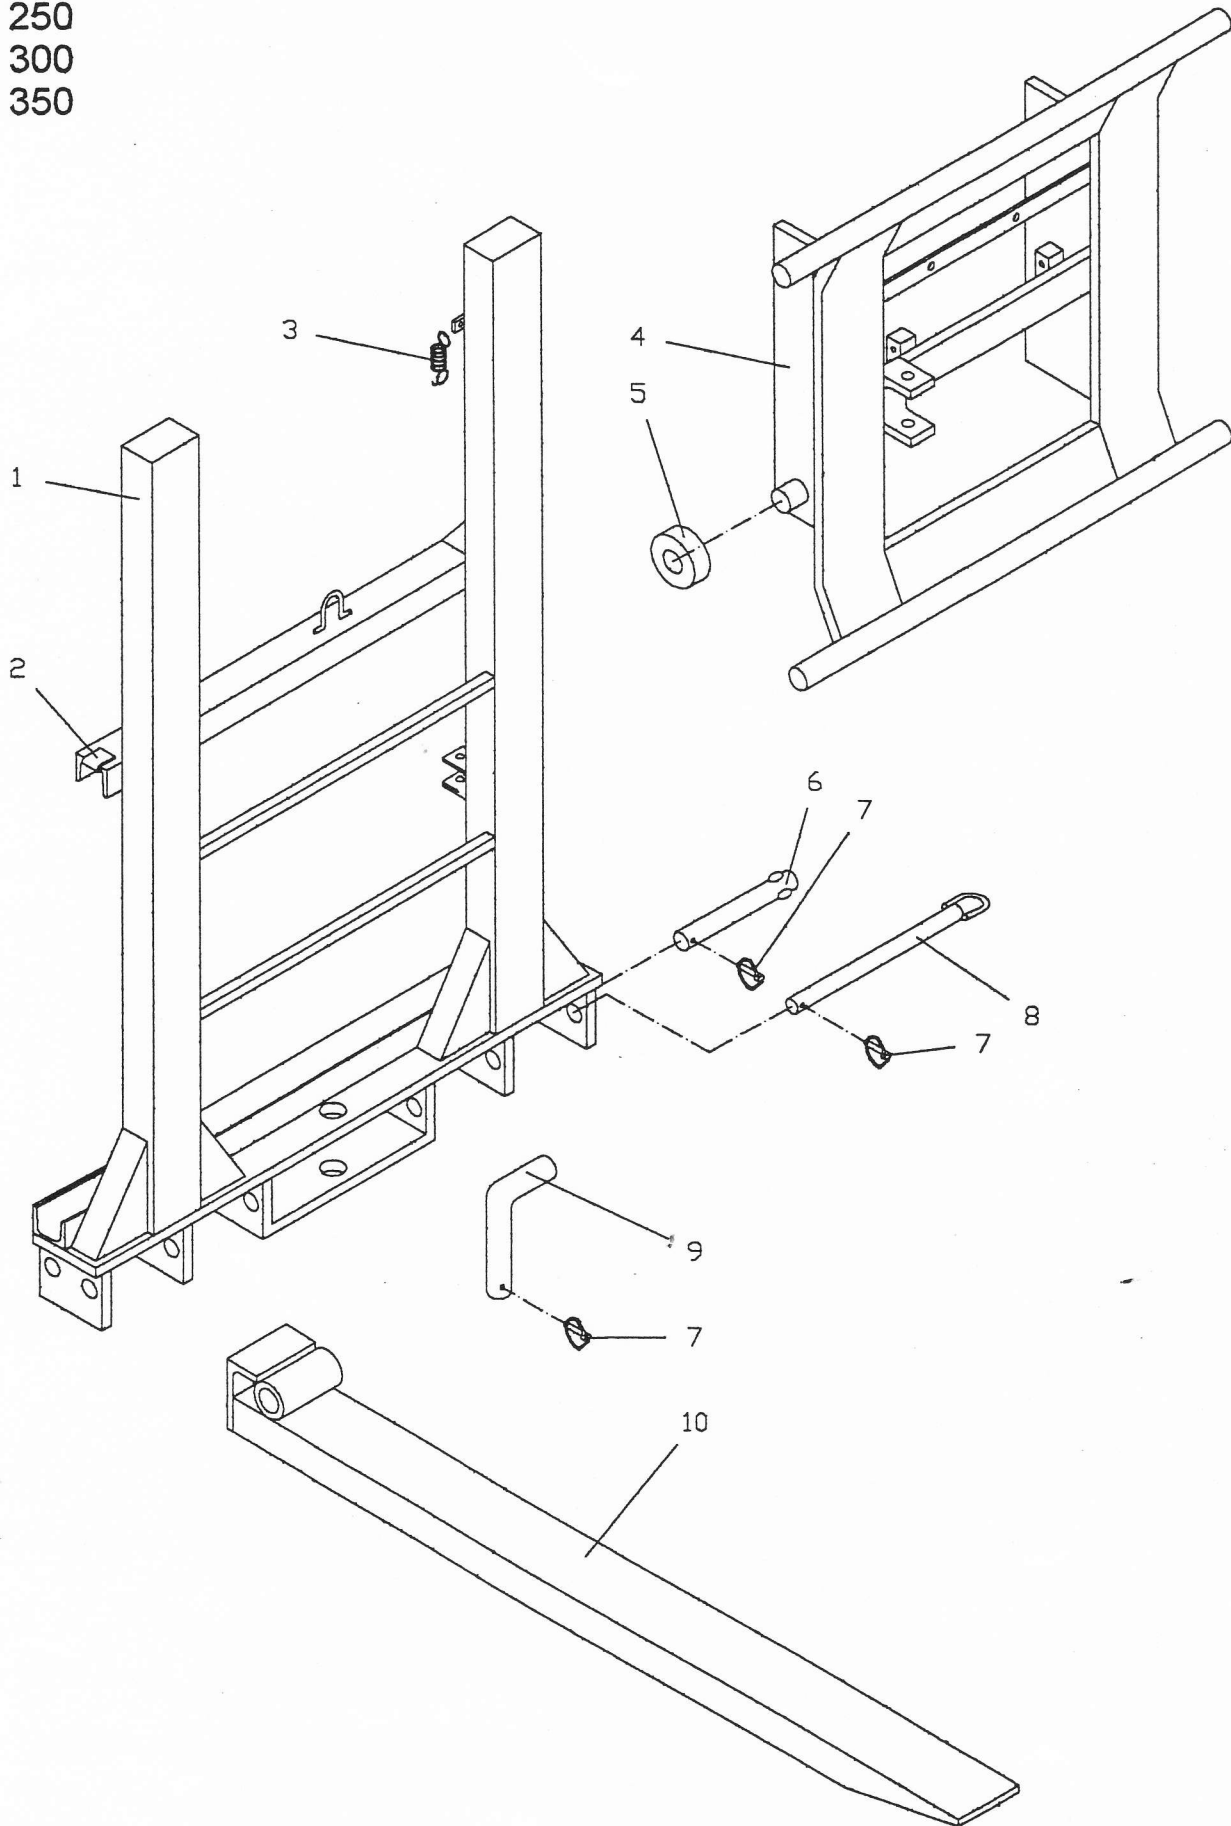

***CATALOGO RICAMBI
ERSATZTEILLISTE
BOX LIFT***

Serie POWER

**AEDES COSTRUZIONI S.R.L. - Via Cittadella, 11 - I 36031 DUEVILLE (VI) - ITALIA
Tel. (0444) 593416 - Fax 360084**

PP 250
PP 300
PP 350

PP 250
PP 300
PP 350