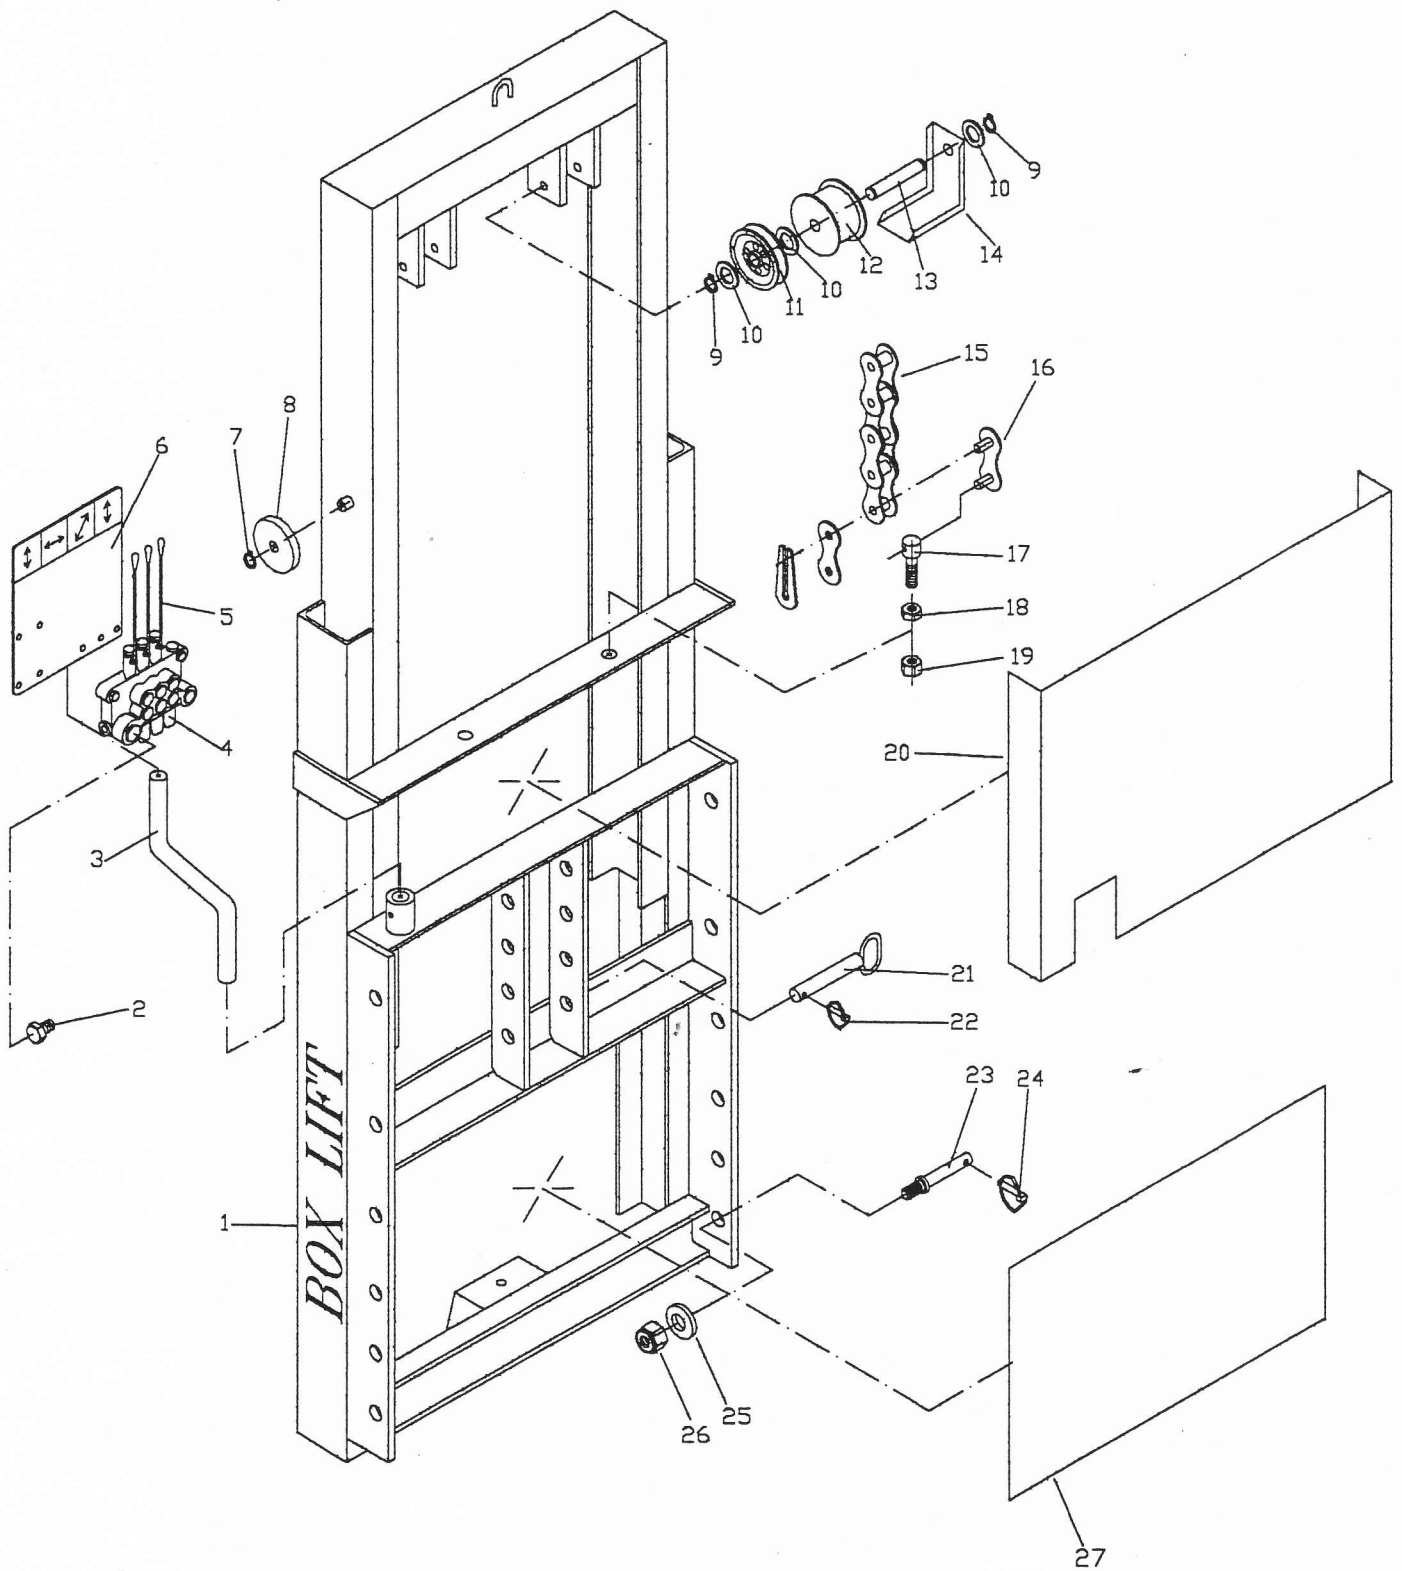

***CATALOGO RICAMBI
ERSATZTEILLISTE
BOX LIFT***

Serie POWER

**AEDES COSTRUZIONI S.R.L. - Via Cittadella, 11 - I 36031 DUEVILLE (VI) - ITALIA
Tel. (0444) 593416 - Fax 360084**

PP 250
PP 300
PP 350

PP 250
PP 300
PP 350