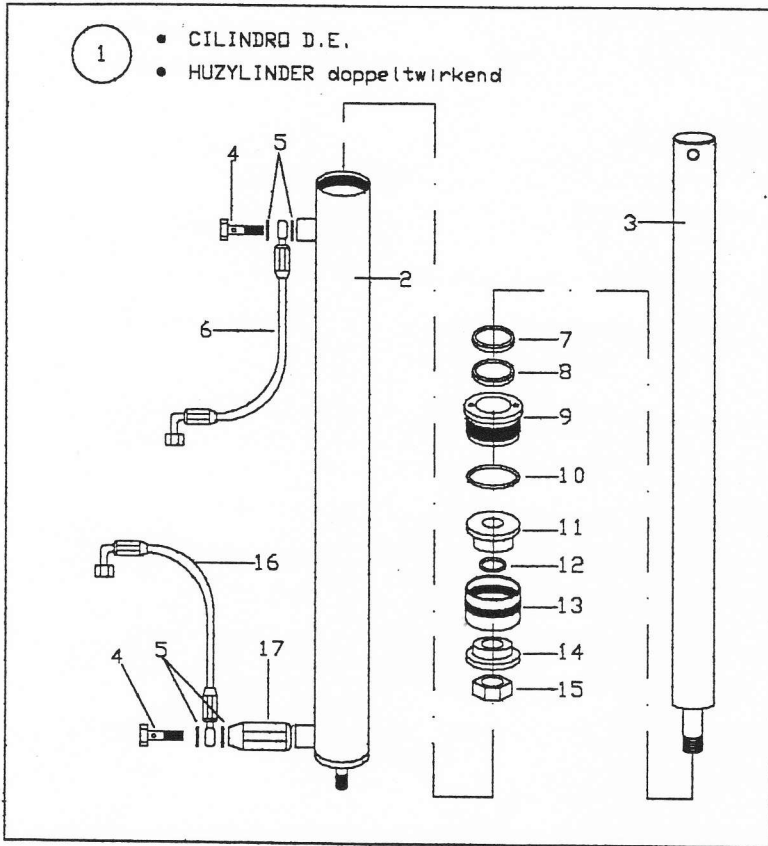

CILINDRI IDRAULICI HYDRAULIKZYLINDER