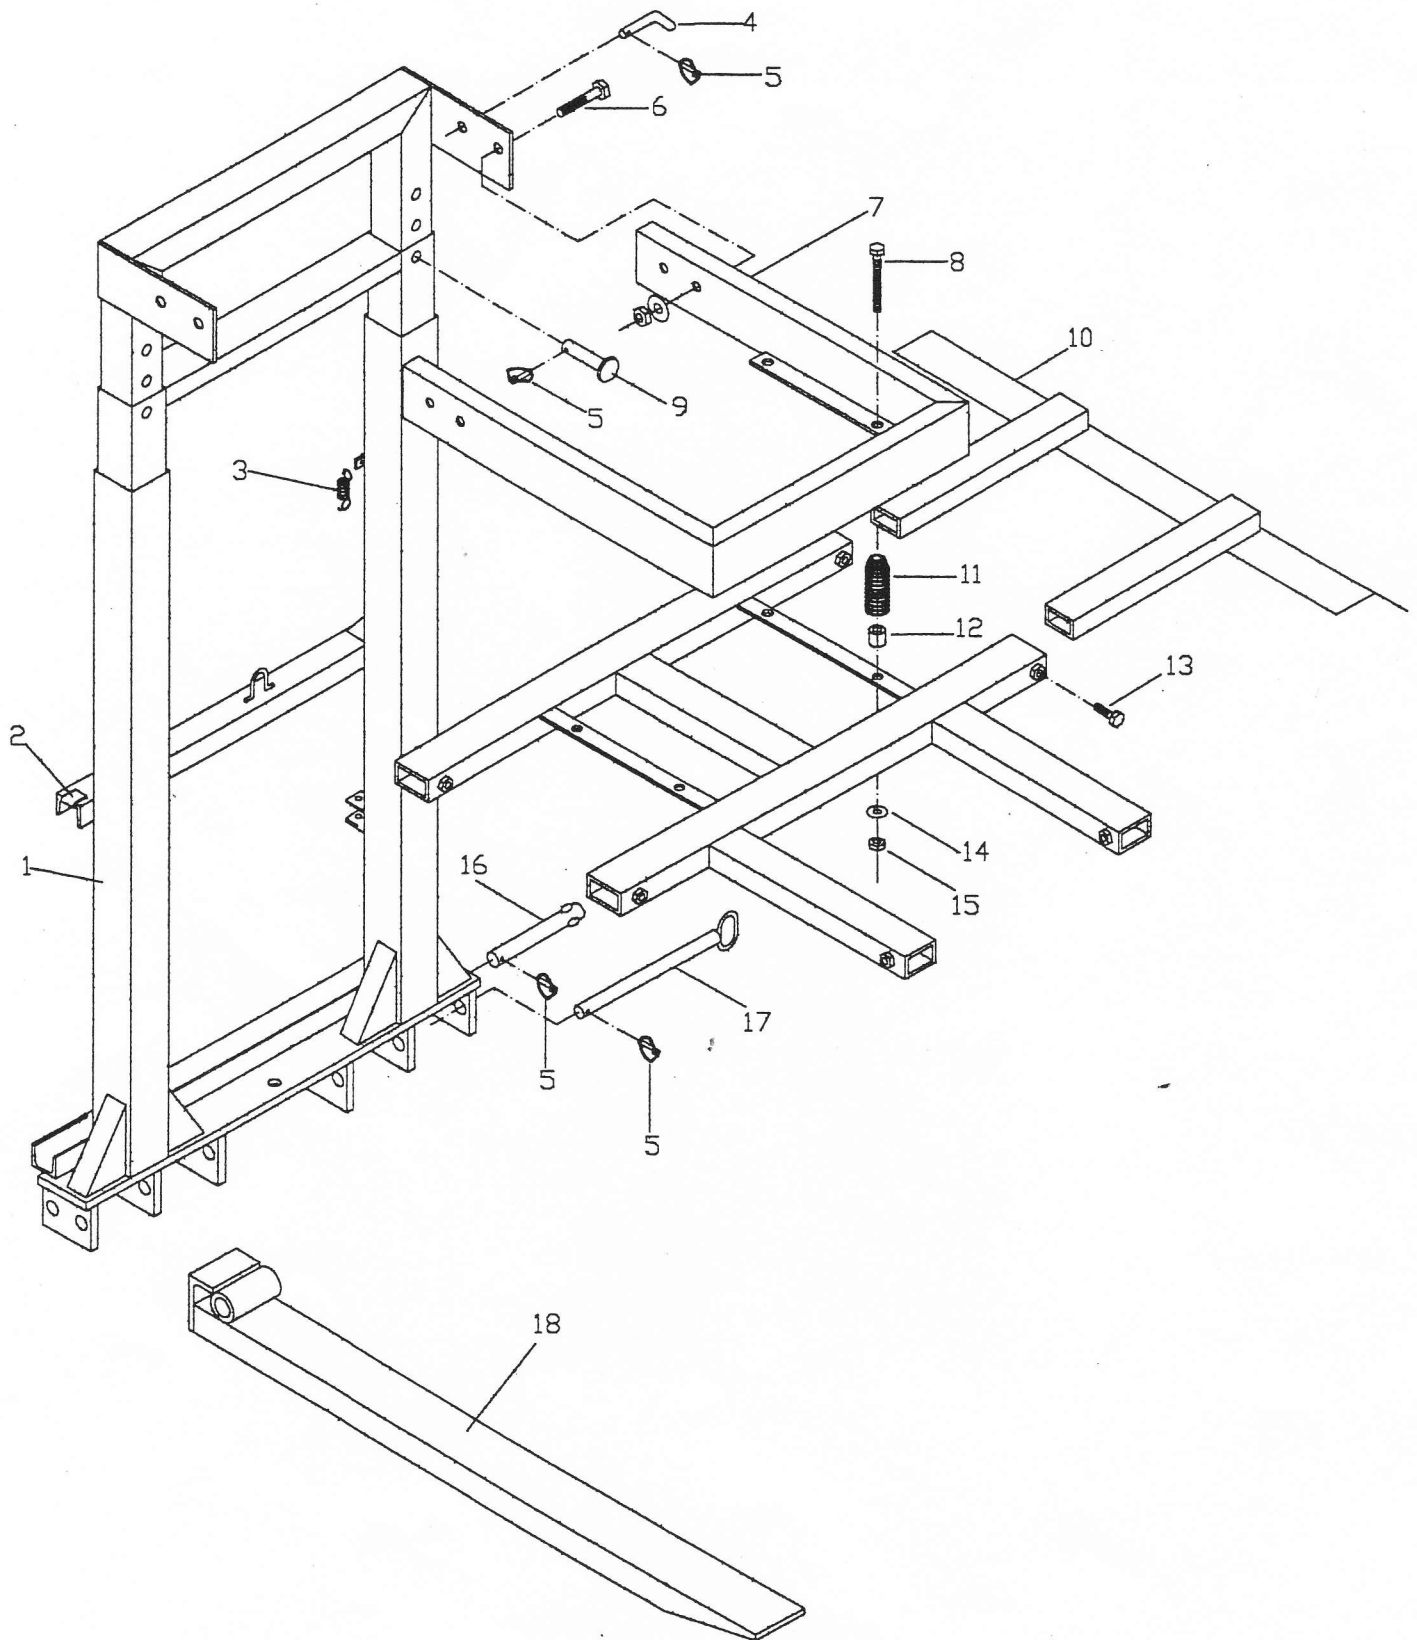

FERMACASSE
STEIGENHALTER