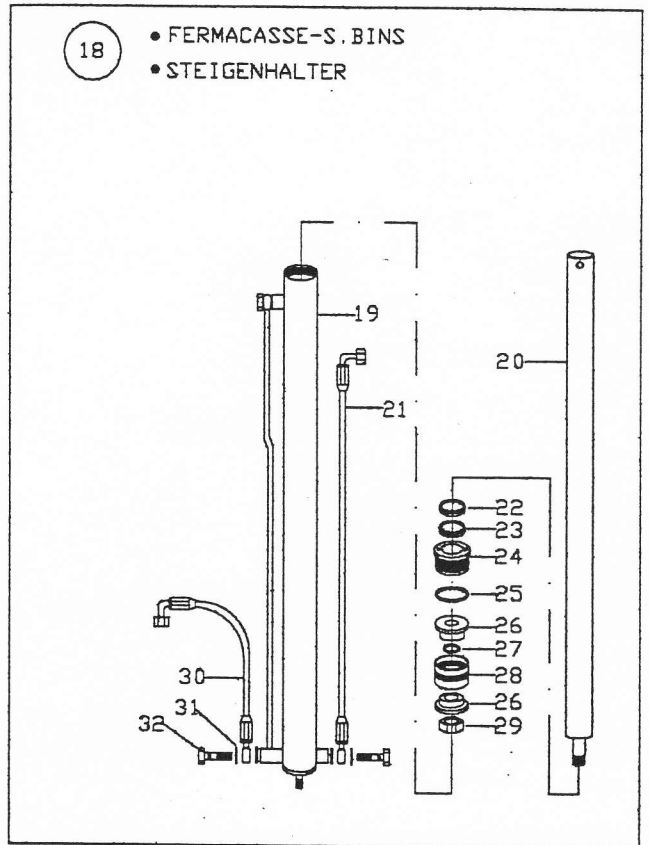

CILINDRI IDRAULICI HYDRAULIKZYLINDER