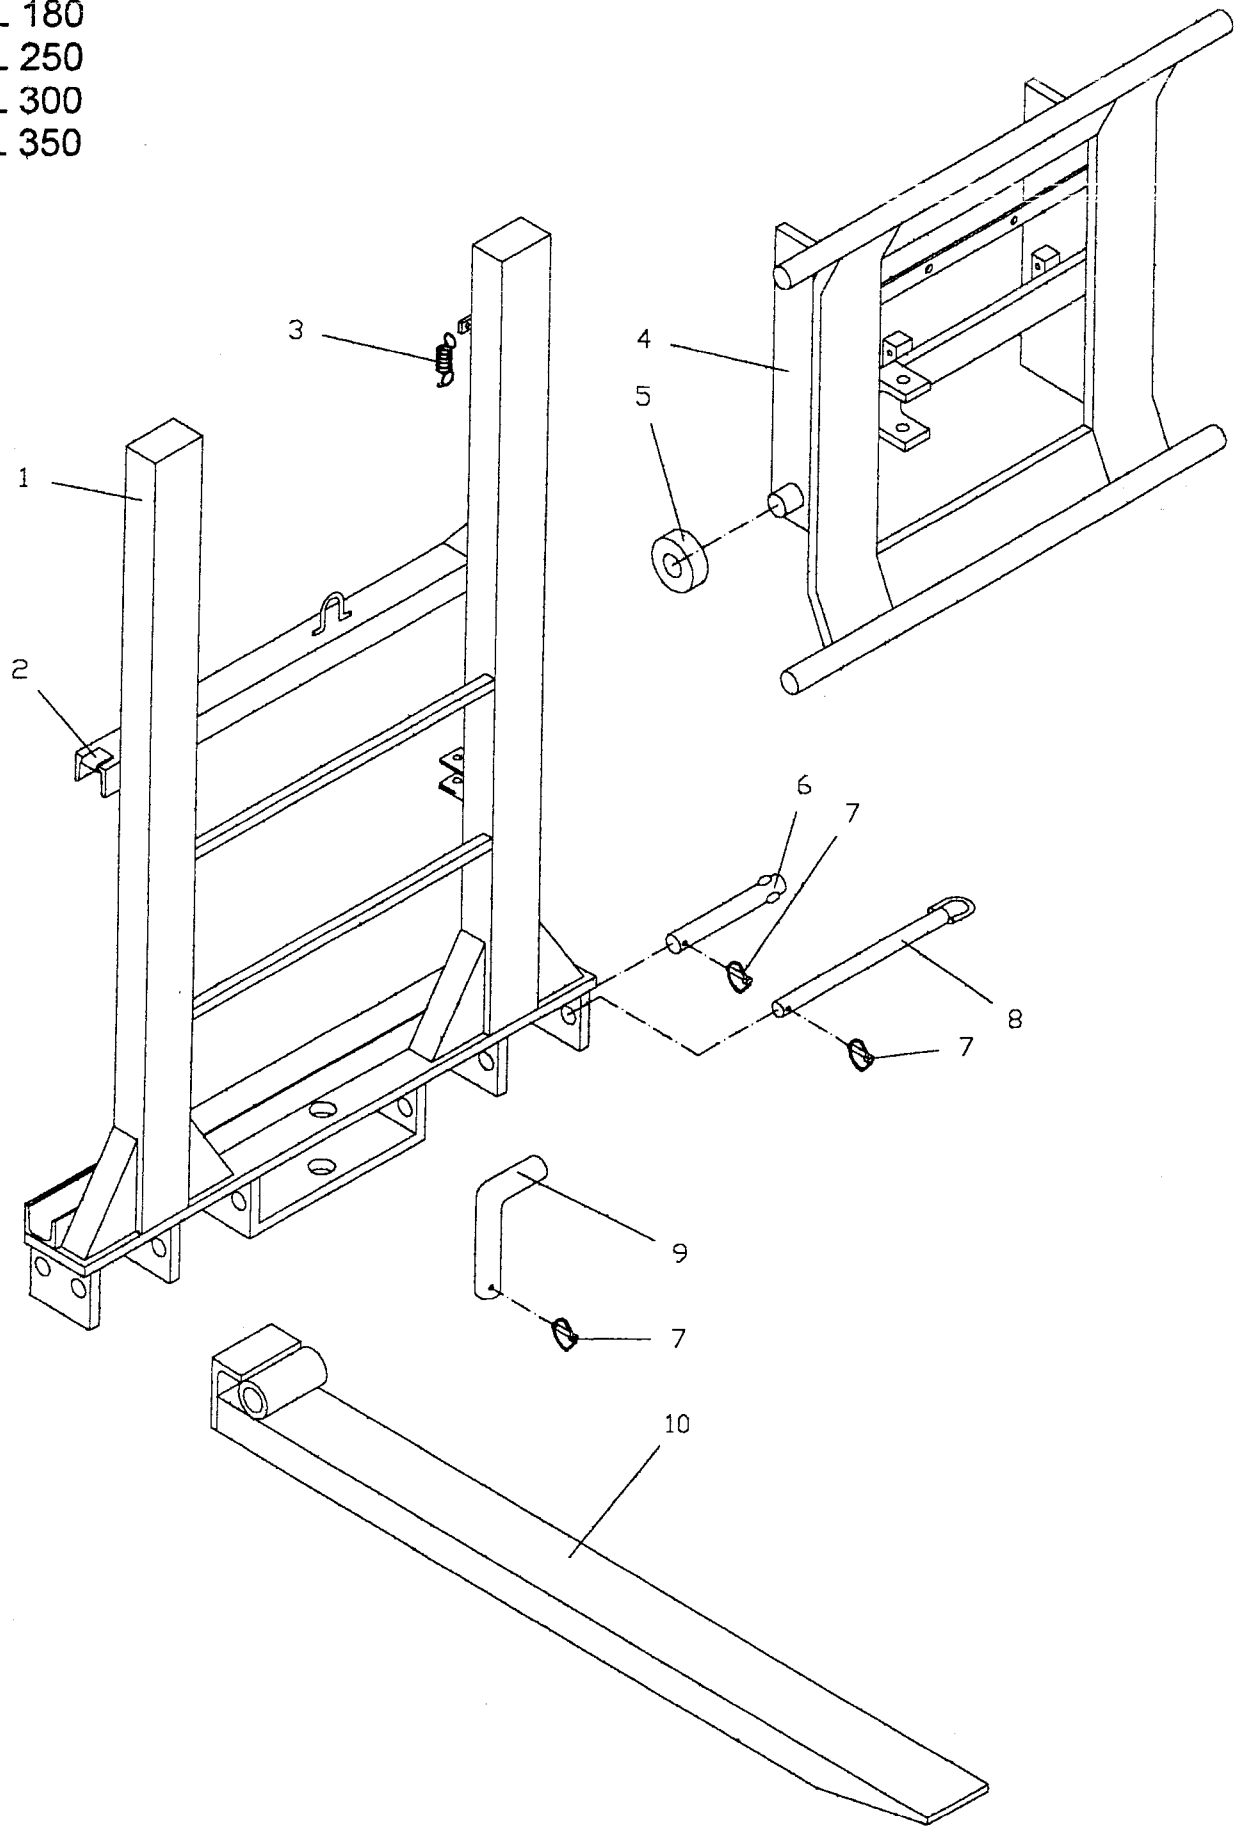

***CATALOGO RICAMBI  
ERSATZTEILLISTE  
BOX LIFT***

***Serie POWER***

**AEDES COSTRUZIONI S.R.L. - Via Cittadella, 11 - I 36031 DUEVILLE (VI) - ITALIA  
Tel. (0444) 593416 - Fax 360084**

PL 180  
 PL 250  
 PL 300  
 PL 350

- PL 180
- PL 250
- PL 300
- PL 350

PP 250

PP 300

PP 350

PP 250  
PP 300  
PP 350

PM 250  
PM 300  
PM 350

PM 250  
PM 300  
PM 350