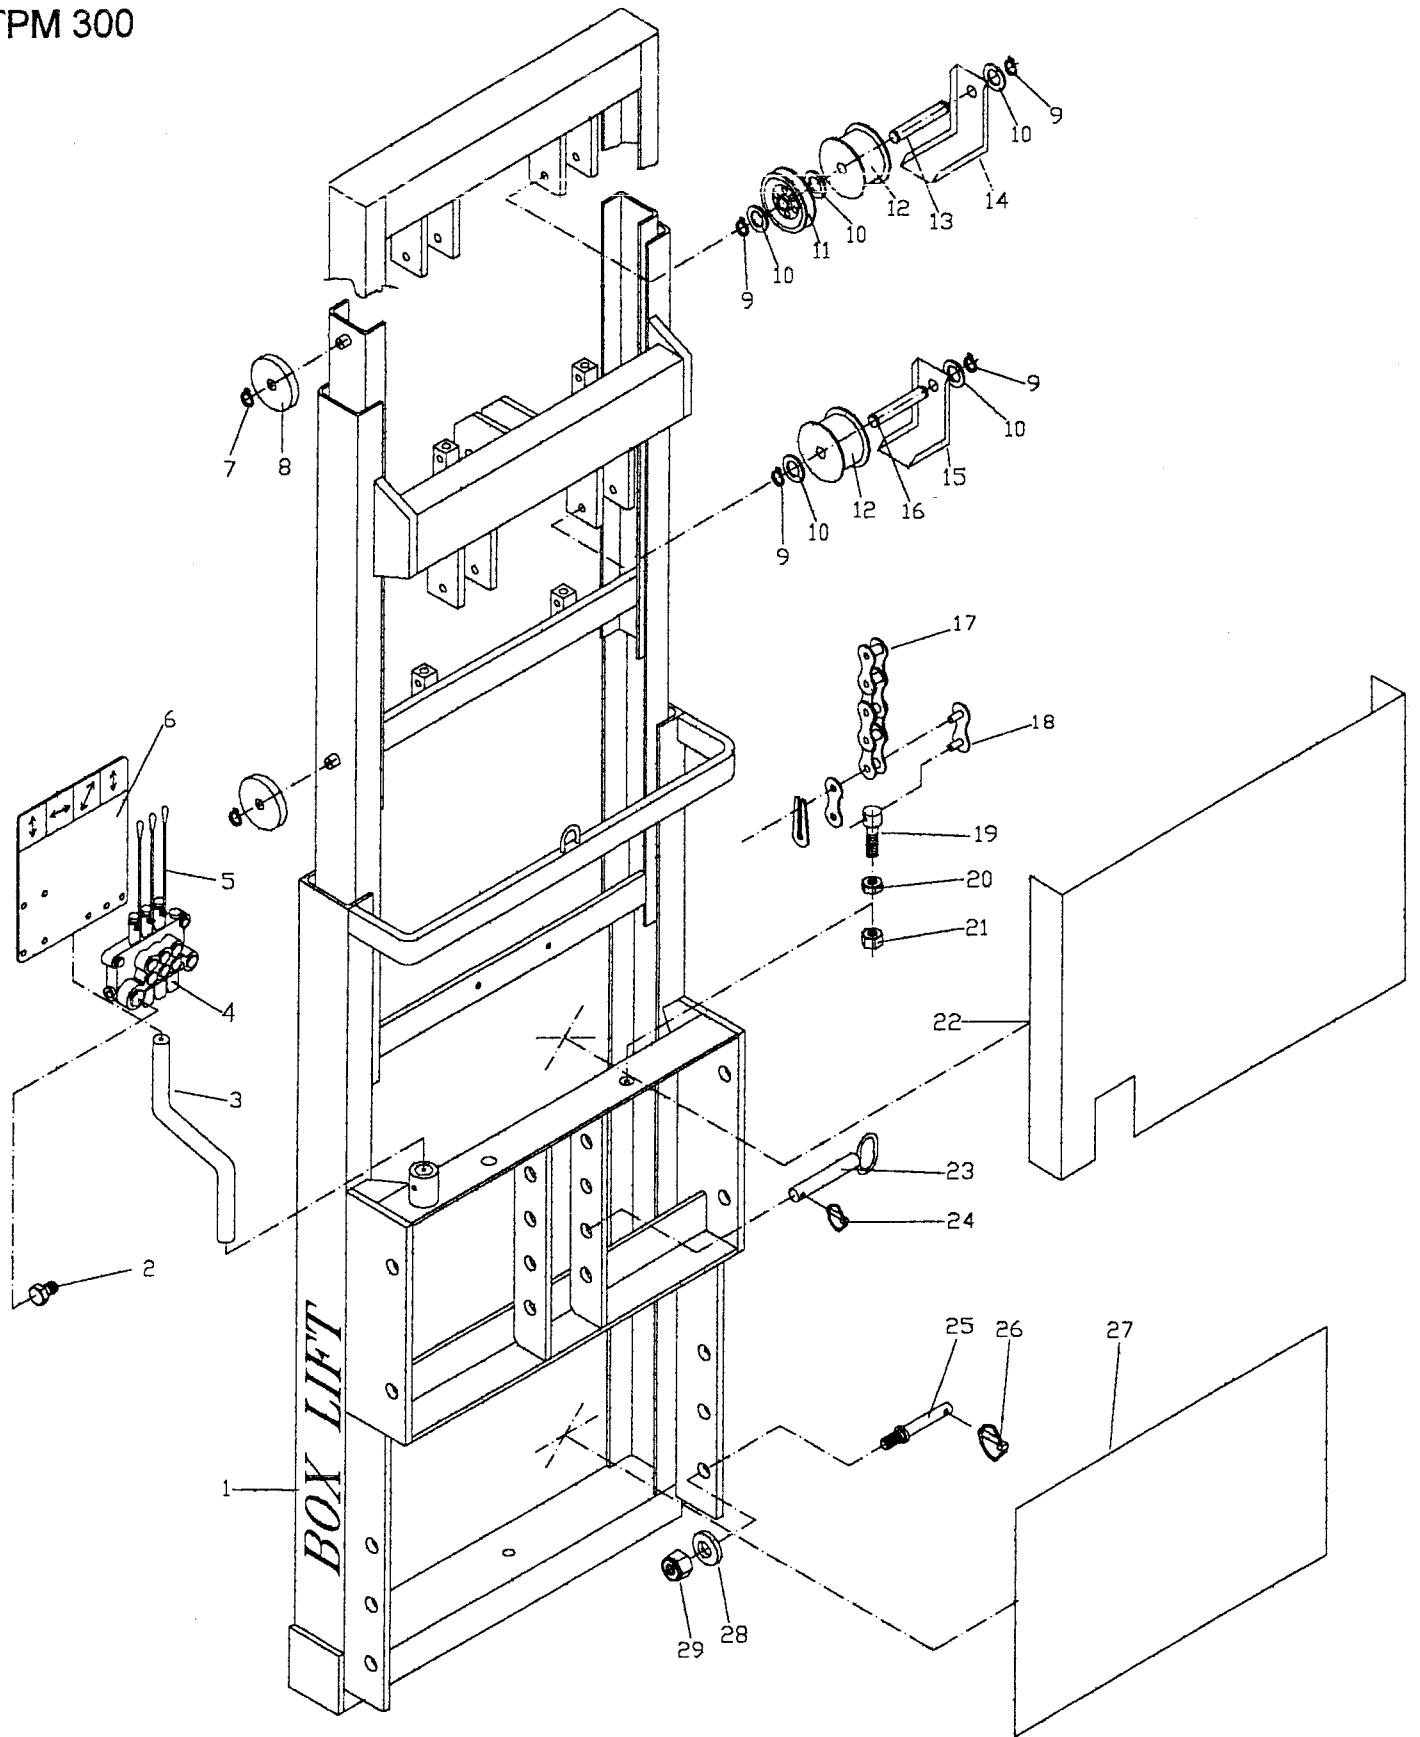

***CATALOGO RICAMBI
ERSATZTEILLISTE
BOX LIFT***

Serie TRIPLEX

**AEDES COSTRUZIONI S.R.L. - Via Cittadella, 11 - I 36031 DUEVILLE (VI) - ITALIA
Tel. (0444) 593416 - Fax 360084**

TPL 250
TPL 300
TPL 350
TPL 400

ELEVATORI / HECKSTAPLER SERIE TRIPLEX TAV. 2.2

TPL 250
TPL 300
TPL 350
TPL 400

TPM 250
TPM 300

TPM 250
TPM 300

CILINDRI IDRAULICI
HYDRAULIKZYLINDER

FERMACASSE
STEIGENHALTER

STRINGIBINS
GROßKISTENKLEMME